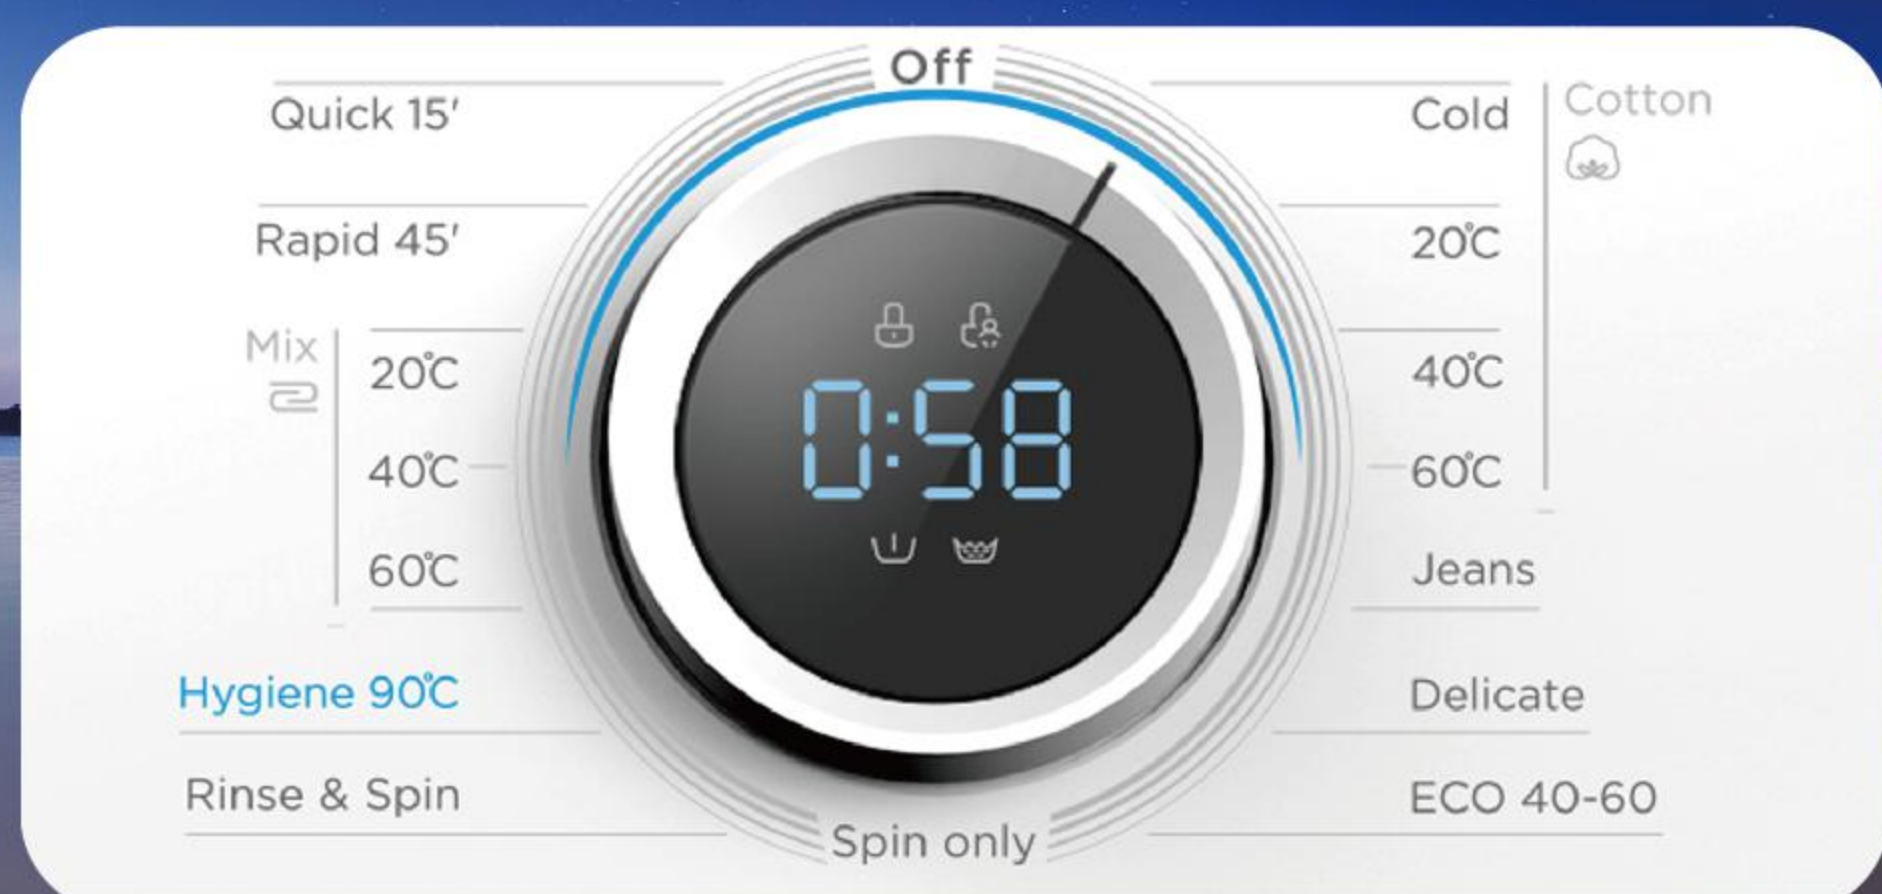

“月光旋鈕”顯示屏

靈感源自月亮的光芒及純淨，設計出Midea獨有的「月光旋鈕」作為系列的主元素。有別於傳統按鈕，帶來不一樣的洗衣體驗。

四驅變頻摩打

採用名車四輪驅動技術，有效節省70%能源，降低10.4%嘈音及延長至10年以上的產品壽命。

蒸氣護理

啟動於主清洗程序前，以蒸氣軟化衣物纖維，並為衣物徹底消毒，殺菌率達99.9%*。

(通過Vkan Certification and Test Co., Ltd認證，主要針對黃金葡萄球菌及大腸桿菌。)