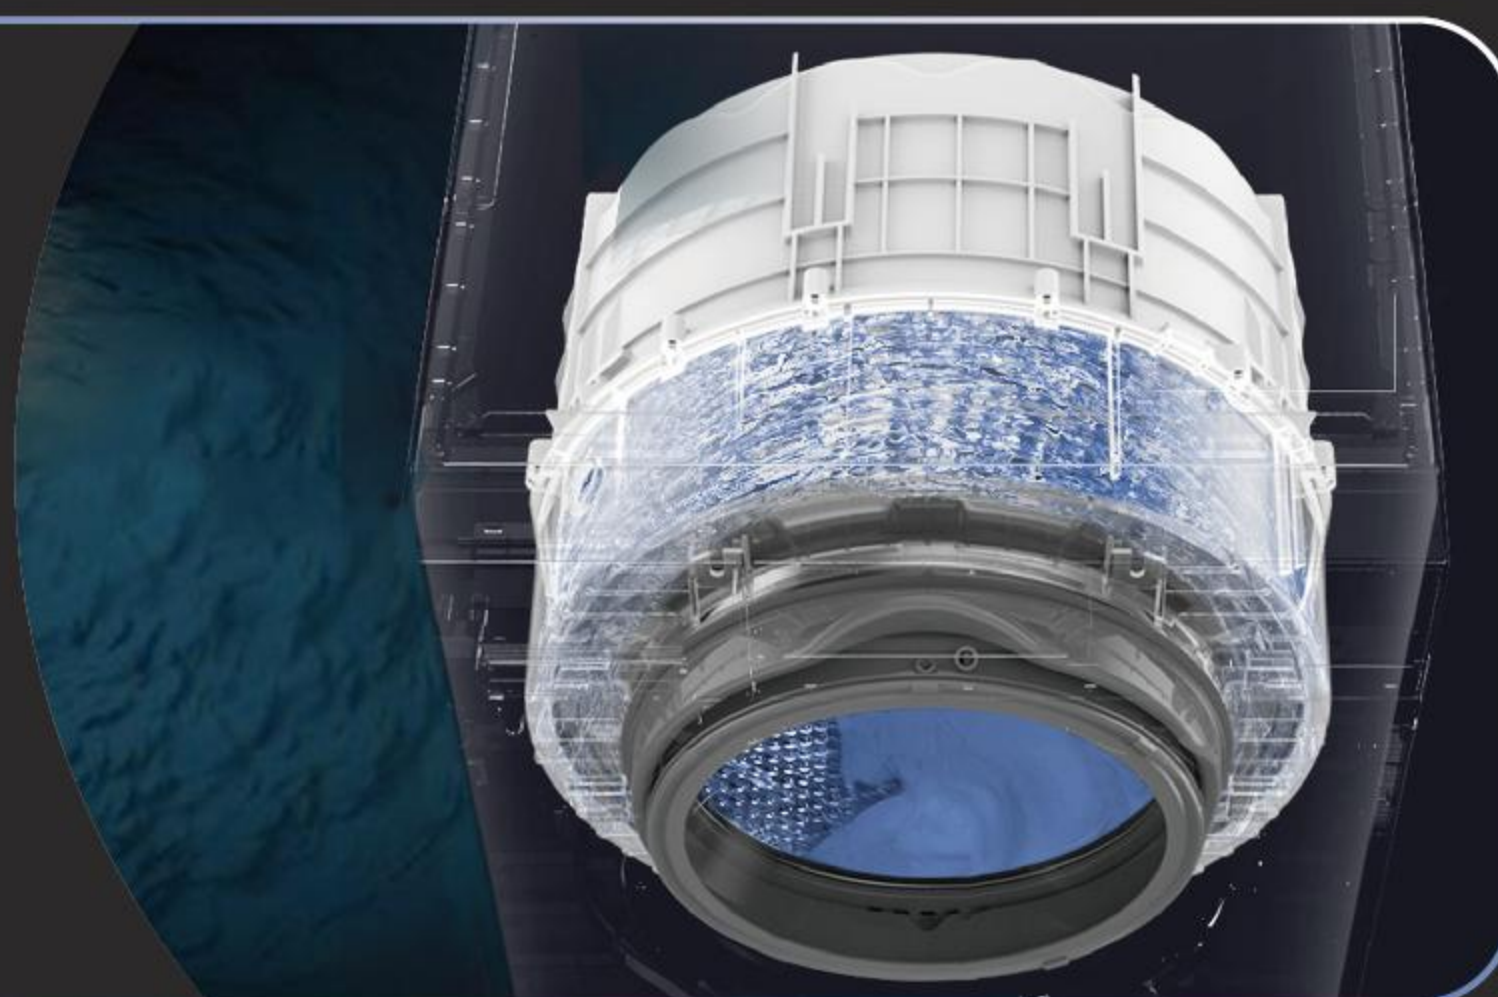

Hygiene 90°C (消毒)

以90°C高溫洗滌及消毒，徹底去除頑固污漬、清潔劑殘餘及有害細菌。

配合  超強萬用去漬霸：

✓ 超強去漬 ✓ 去除異味 ✓ 提亮顏色

自動潔桶

沖洗式水流徹底滲透滾筒內外，有效沖走所有污物及殘餘，保持滾筒內外清潔，防止衣物在洗滌時受到二次污染。

渦輪增壓

以強勁的水流加速滾筒轉動，大大提高渦輪效能，與一般洗衣程序相比，有效節省40%時間。