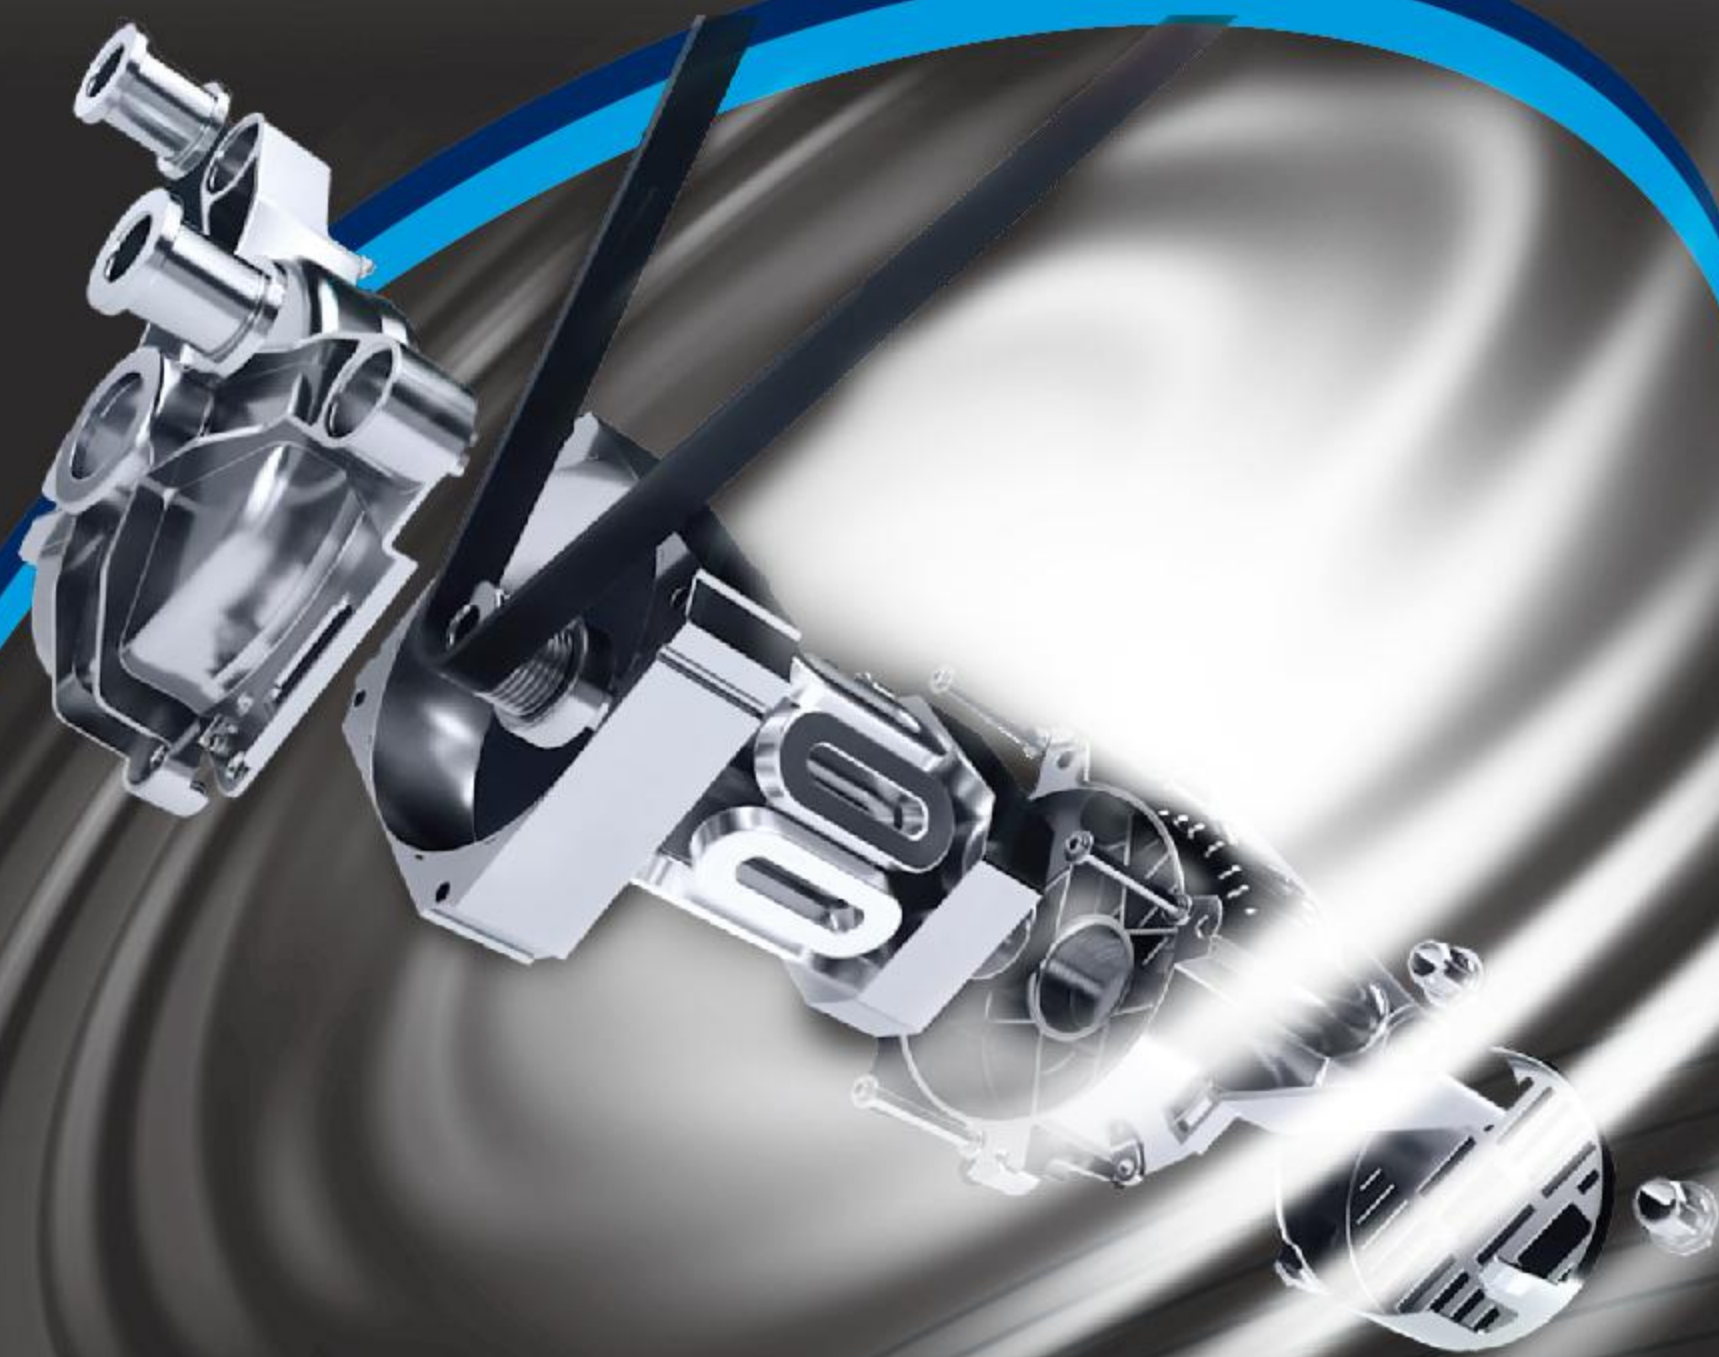

“月光旋鈕”顯示屏

靈感源自月亮的光芒及純淨，設計出Midea獨有的「月光旋鈕」作為系列的主元素。有別於傳統按鈕，帶來不一樣的洗衣體驗。

四驅變頻摩打

採用名車四輪驅動技術，有效節省70%能源，降低10.4%嘈音及延長至10年以上的產品壽命。

蒸氣護理

啟動於主清洗程序前，以蒸氣軟化衣物纖維，並為衣物徹底消毒，殺菌率達99.9%*。

(通過Vkan Certification and Test Co., Ltd認證，主要針對黃金葡萄球菌及大腸桿菌。)