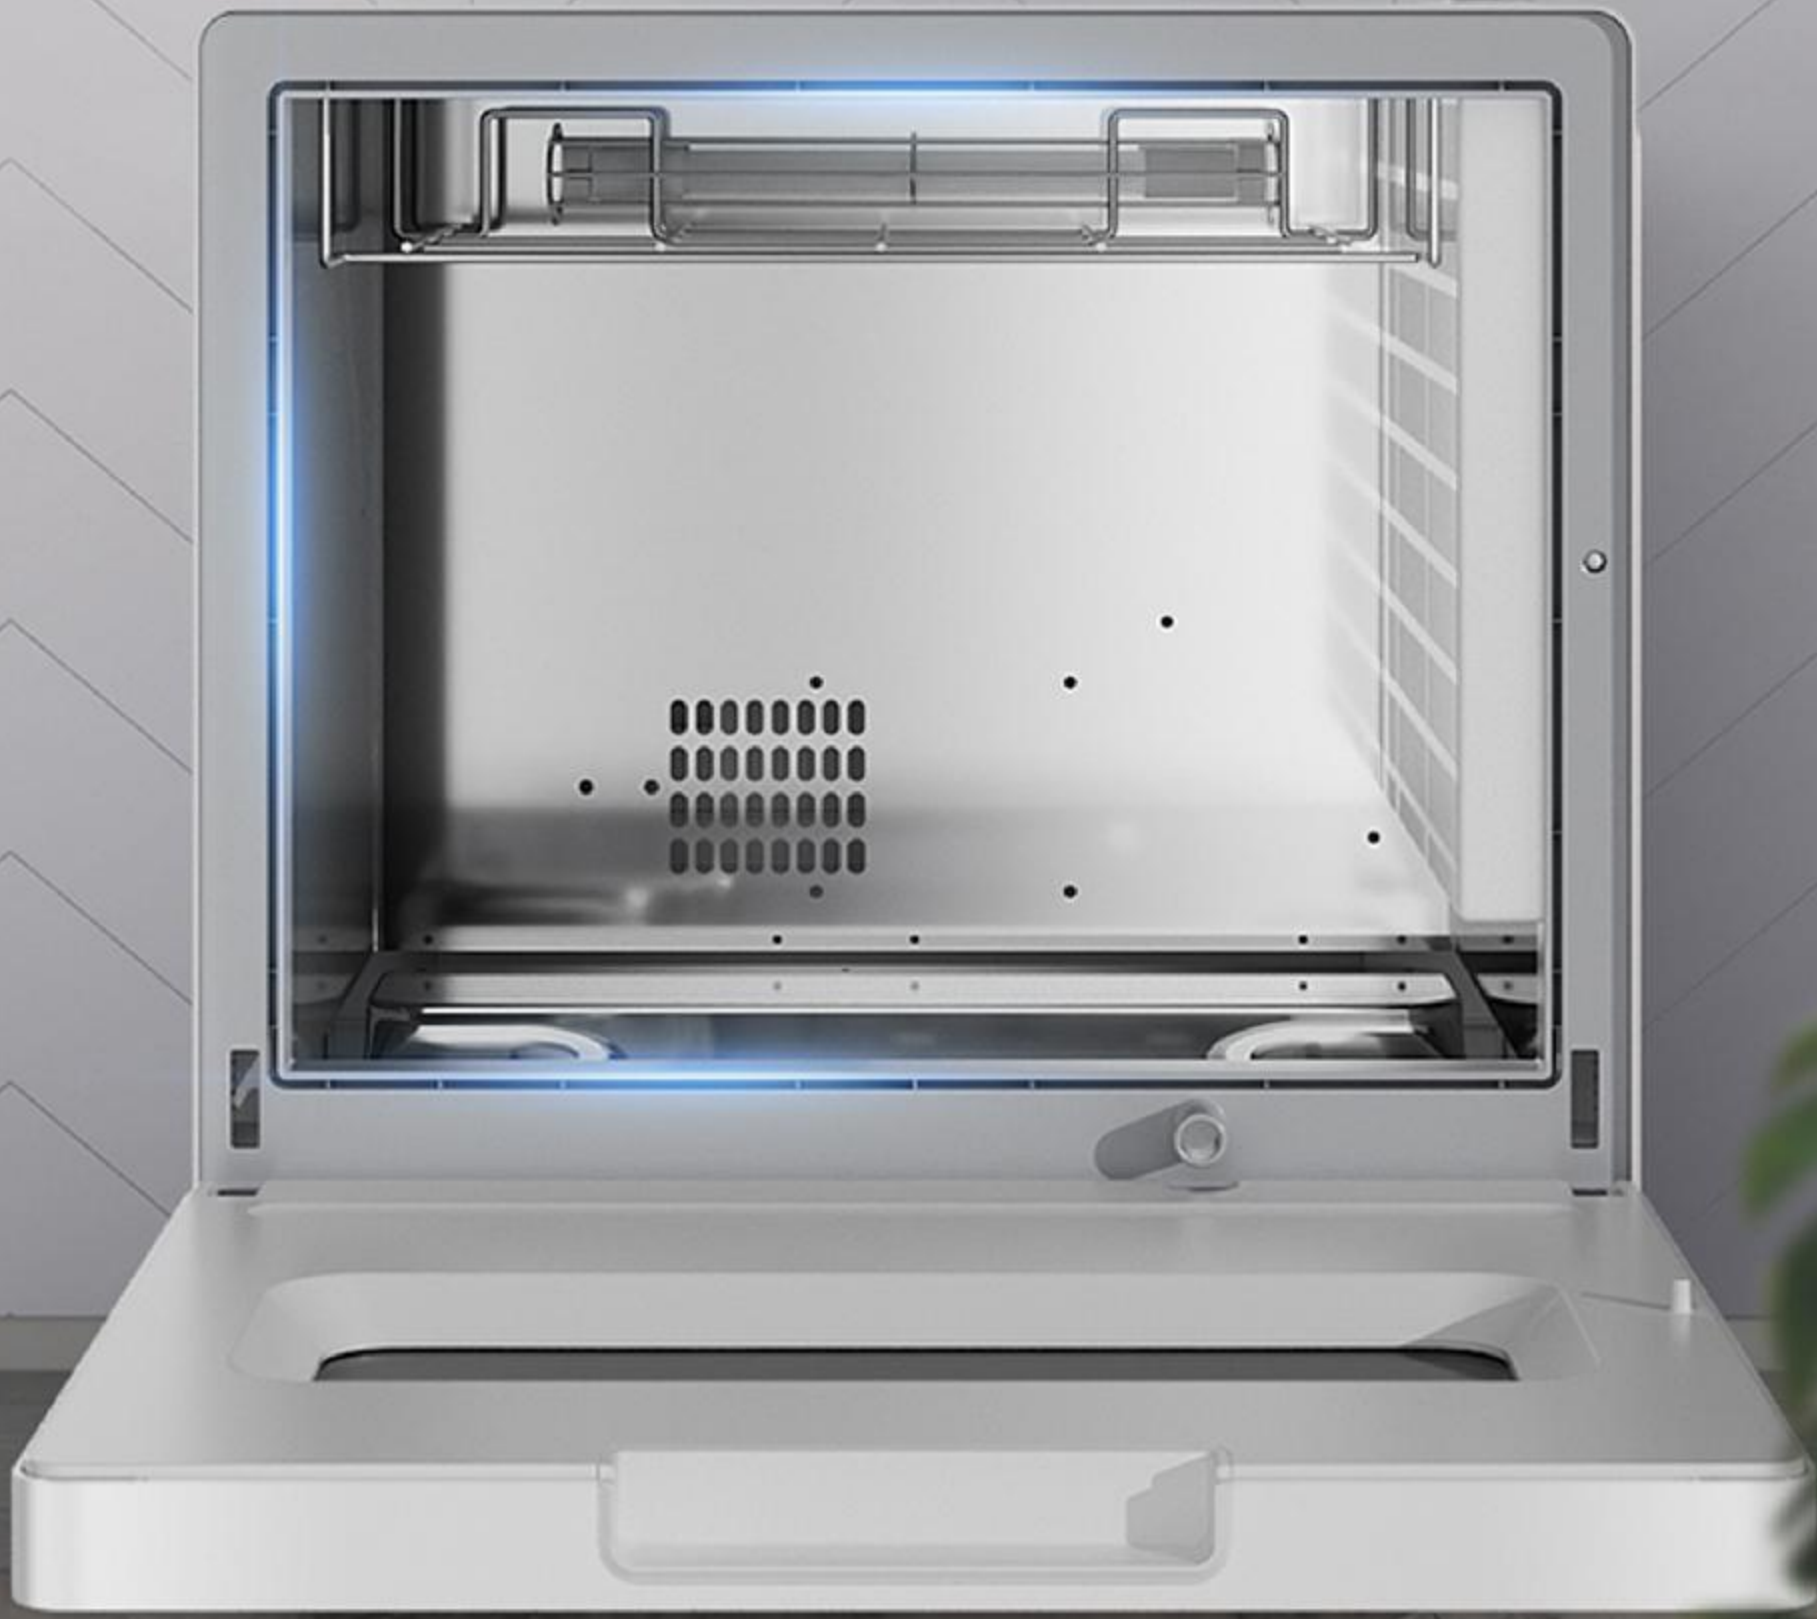

Midea

潔淨消毒系列

智慧生活可以更美的 Midea is MyDear

三合一 烘乾、消毒、儲存

守護一家人健康

簡潔
外觀設計

消毒
砵板道具

多模式
簡易操控

強力消毒 (120分鐘)
Intensive

* 實際產品面板將以英文顯示。

強力紫外線光殺菌

利用紫外線光源，高強度破壞
微生物機體細胞中的 DNA
大範圍擊潰頑固細菌，安心享用美食

有效殺滅脊髓灰質炎病毒及大腸桿菌

除菌率達至 **99.99%**

* 廣州海關技術中心，
檢測依據：01012100001316

高溫熱風循環速乾 拒絕霉菌告別隱患

70°C 高溫搭配空氣循環系統，
構建腔內熱流循環，殺菌烘乾迅速高效，
無需人工擦拭，潔淨餐具無顧慮

註：70°C 為出口處風溫度，測試來自內部實驗室，
報告編號：ST2020102565B3

有效發揮加熱消毒

光滑表面易清理

不銹鋼內膽

可拉式碗碟架及筷子盒

5寸碗×6

8寸浅盘×5