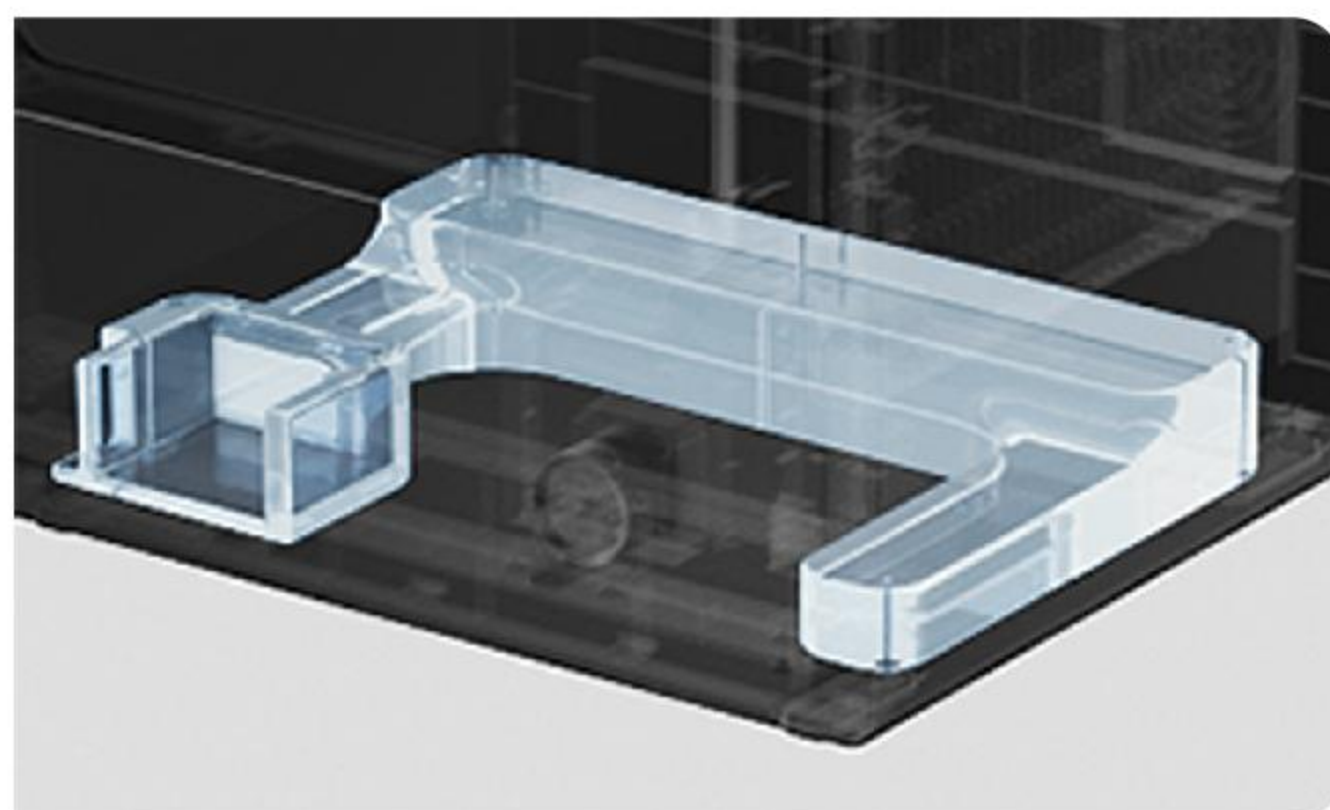

專屬配重裝置

避免擺放餐具

導致整機傾斜跌落