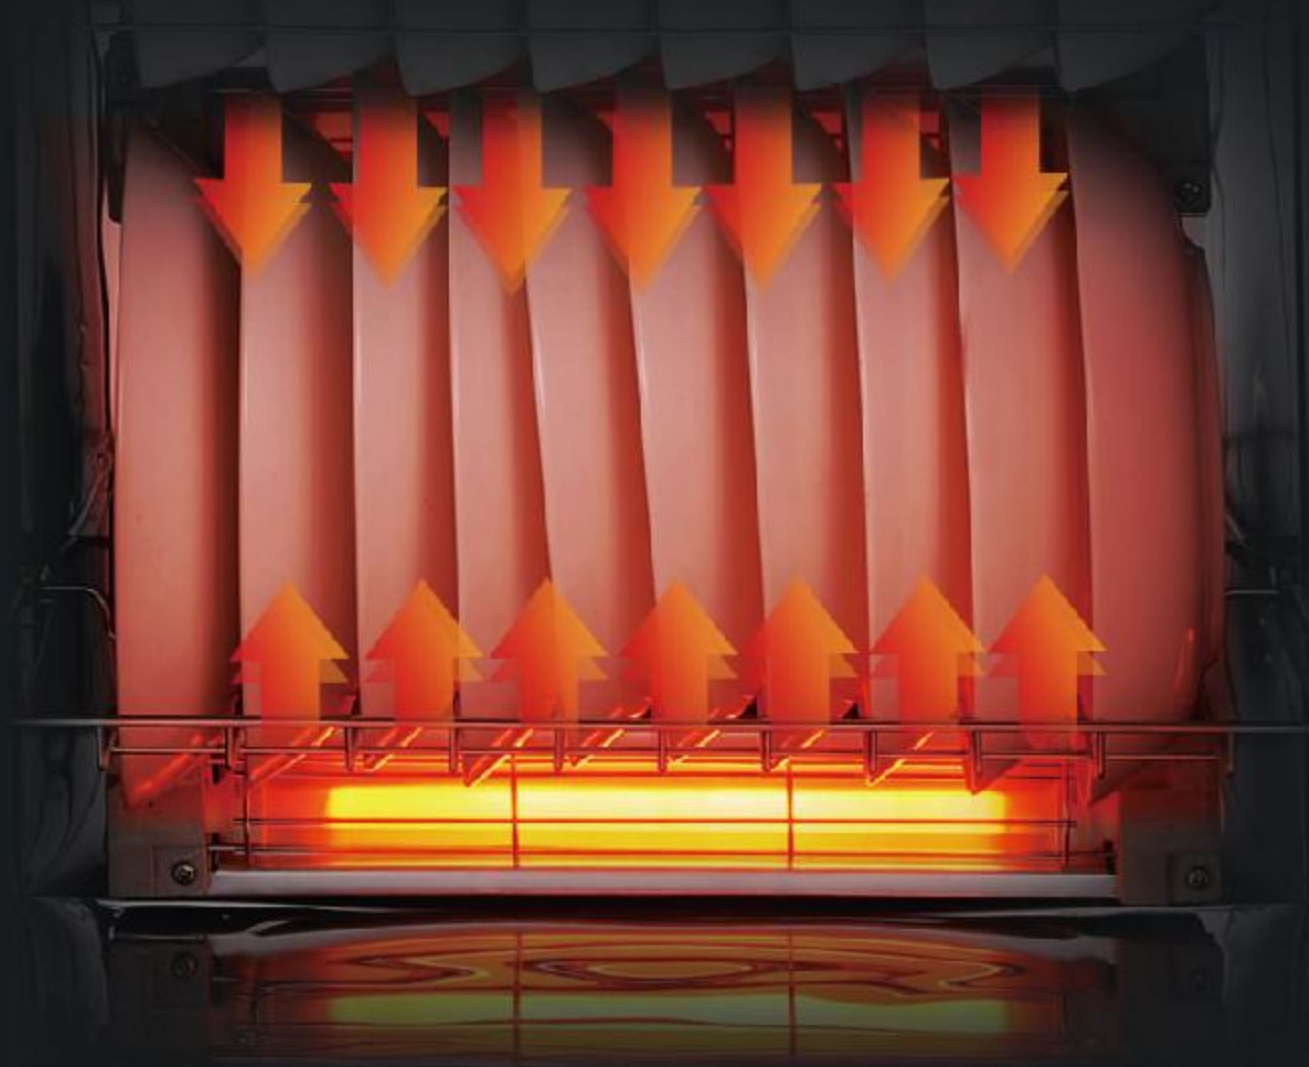

77公升 直立式 消毒碗櫃

MZLD77

時尚鋼化門

一體化鋼化玻璃面板：堅硬 / 易清潔

85°C 中溫消毒

上層中溫保潔，適用於兒童碗筷等不耐熱餐具，抑制細菌，讓細菌享受“日光浴”

125°C 高溫消毒

滿足耐高溫餐具消毒需求有效殺滅多種細菌、病毒

觸摸按鍵，方便使用

可獨立或同時控溫，簡單易操作

99.99%滅菌率*
可殺滅頑固病毒及細菌

採用優質石英材質 / 升溫快速 / 效率

有效殺滅大腸桿菌、脊髓灰質炎病毒

(* 廣東出入境檢驗檢疫局檢驗檢疫技術中心，
檢測依據：01011800007179)