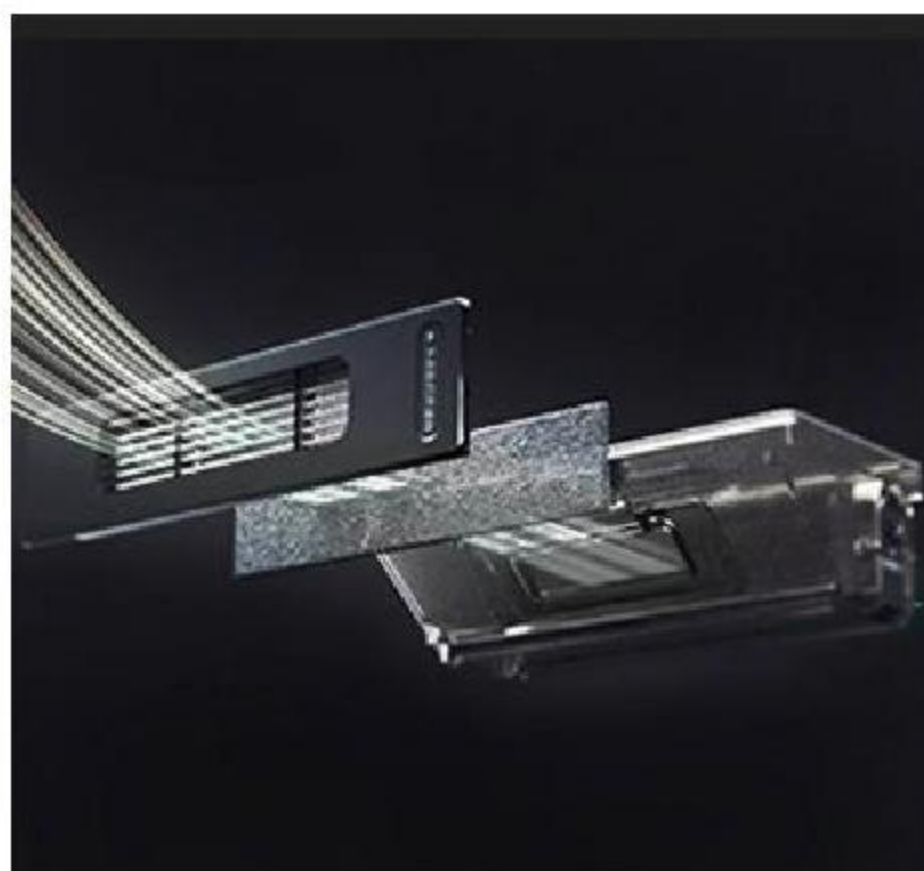

* 數據來源於Midea實驗室

雙邊刷 - 雙向聚灰

雙向有效聚攏
細灰毛髮，邊角除塵更強

可浮動V形主刷

遇到地板地磚縫隙、
滑軌等能深入勾縫清掃

450ml大容量塵盒

避免頻繁倒塵

三重HEPA過濾 鎖住微塵