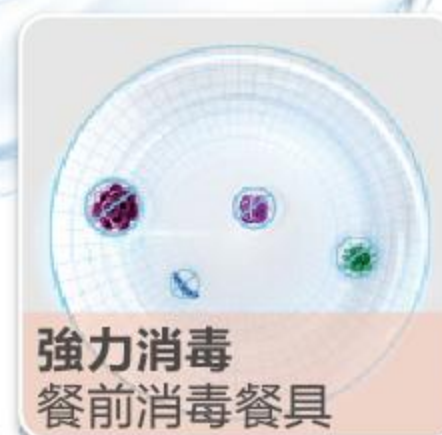

上碗籃

下碗籃

-  小碟 x 2
-  馬克杯 x 3
-  湯勺 x 2
-  勺子 x 5
-  茶匙 x 3
-  肉汁勺 x 1
-  餐叉 x 5
-  餐刀 x 5
-  甜點勺 x 2

-  甜品盤 x 3
-  橢圓盤 x 1
-  餐盤 x 3
-  湯碗 x 3
-  玻璃杯 x 3
-  小碟 x 2
-  甜品碗 x 3
-  茶杯 x 1
-  小鍋 x 1

備有4組清洗噴臂

全方位清潔洗碗碟機內每個角落，
有效潔淨每組餐具

- **4** 組清洗噴臂
- **25+** 噴流
- **360°** 全面覆蓋

7種清潔模式

當完成清潔程序後，櫃門會自動打開，保持鮮風循環，以更環保的方式乾燥碗碟。

72°C 高溫

產品規格

檯式5套洗碗碟機 (白色) UP2-HK

容 量	約48件
適用家庭	4-6人
額定功率	1350-1590W
額定電壓	220-240V
進水壓力	0.04-1MPa
控制方式	輕觸式屏幕
預設時間	1-24小時
機身尺寸 (闊x高x深)	550x500x345mm

M10四合一UV洗碗碟機

集 洗碗、烘乾、殺菌、儲存 於一身

產品規格

精巧外形 百搭廚房

熱風乾爽 抗菌儲存

雙層碗籃 靈活可調

高溫消毒除菌

免安裝 即放即用