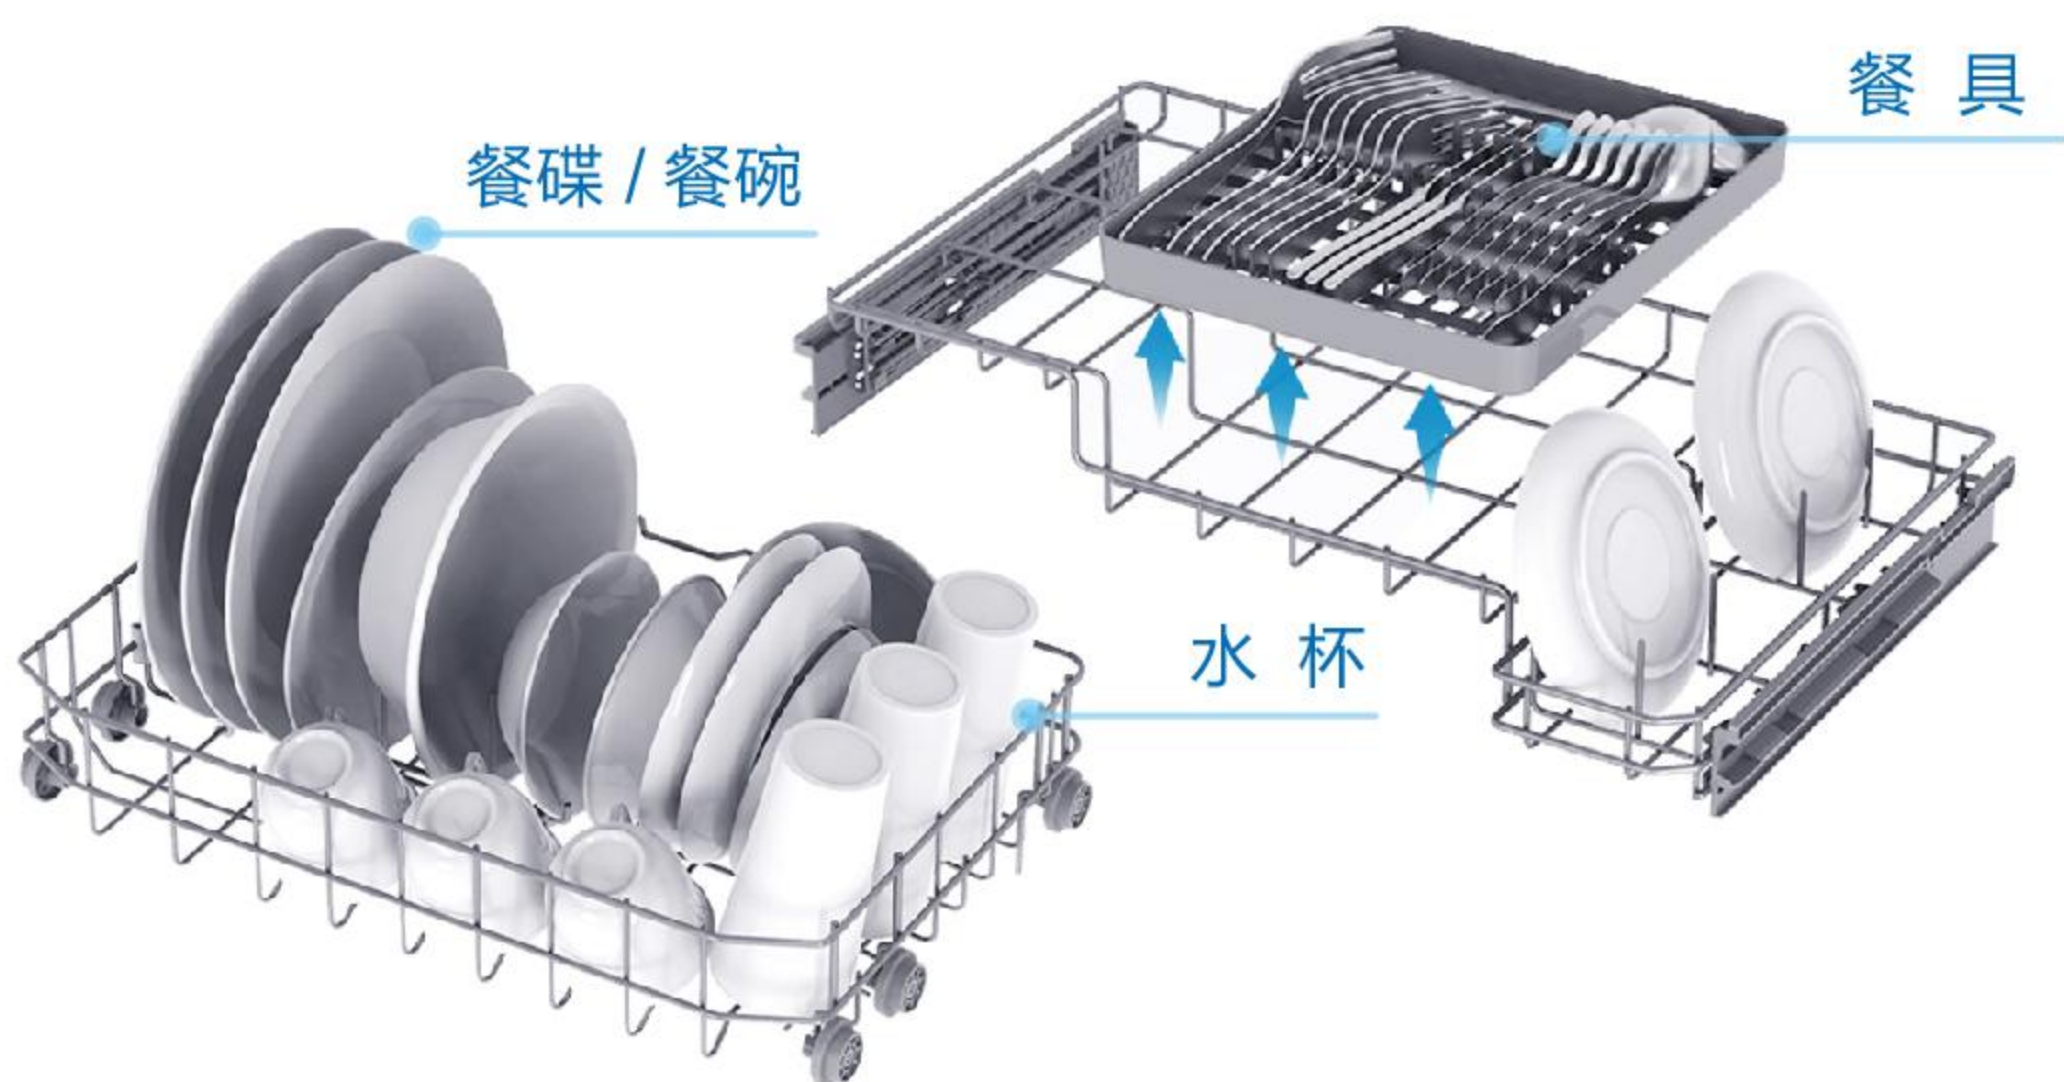

型號	DW107634
產品名稱	智能座地式洗碗碟機
容量	約95件
電壓	220-240V
功率	1760-2100W
清潔程序	<p>9種</p> <p>自動模式、強力洗、寧靜洗、節能洗、90分鐘清潔、快速洗、玻璃洗、餐具消毒、自清潔</p>
控制方式	電子屏幕+按鈕
預約時間	1-24小時
其他功能	<ul style="list-style-type: none"> · 智能洗：連接APP控制，可選玻璃洗、消毒及自清潔 · 設有IOT功能，可連接MSmarthome APP，智能遙距操控 <ul style="list-style-type: none"> · 最高可達70度高溫水流，旋轉勁噴 · 360° 噴洗，全方位潔淨 · ION-Dishfresh 離子潔淨，加強消除異味 · 自由選擇上下層同時清洗，或分開清洗 · 3重過濾網，有效過濾食物殘渣 · 可設置完成清洗程序後，櫃門自動打開，加強水份蒸發
電源線長度	1.5m
進水管長度	1.5m
進水管直徑	外徑：12.5mm / 內徑：8mm
排水管長度	1.72m
排水管直徑	外徑：21mm / 內徑：15.2mm
產品尺寸	450x845x620 mm
內籠尺寸	382x446x646 mm
淨重	38.9kg

座檯式5套洗碗碟機

UP2-HK

纖巧設計 收納容量大

全新設計盡可能減少使用面積，為廚房帶來更多空間。
收納容量大，可同時清洗約48件餐具。

可拆卸的上層洗碗盤，方便清洗大尺寸碗碟或煮食鍋。

* 注意鍋具物料需適用於洗碗碟機。

3層洗碗架 善用空間

清洗更多餐具

上碗籃

下碗籃

-  小碟 x 2
-  馬克杯 x 3
-  湯勺 x 2
-  勺子 x 5
-  茶匙 x 3
-  肉汁勺 x 1
-  餐叉 x 5
-  餐刀 x 5
-  甜點勺 x 2

-  甜品盤 x 3
-  橢圓盤 x 1
-  餐盤 x 3
-  湯碗 x 3
-  玻璃杯 x 3
-  小碟 x 2
-  甜品碗 x 3
-  茶杯 x 1
-  小鍋 x 1

備有4組清洗噴臂

全方位清潔洗碗碟機內每個角落，
有效潔淨每組餐具