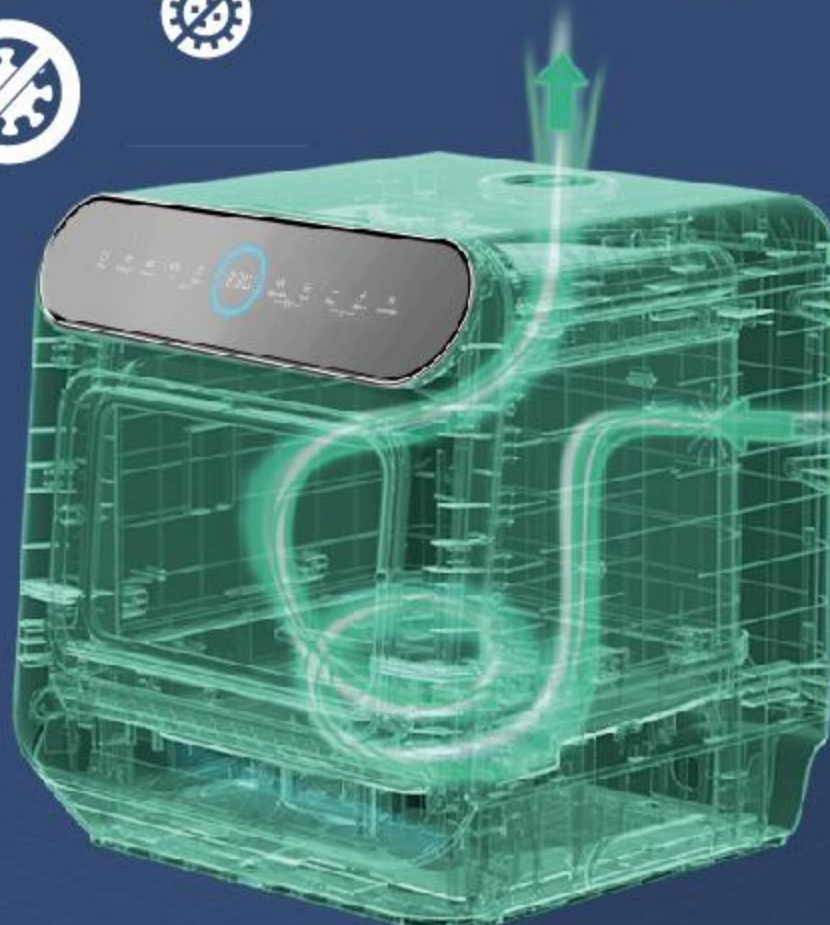

洗碗只是本職 消毒才是本事

熱風烘乾系統內置風機，搭配抗菌儲存功能，保持碗碟長效乾爽，儲存更安心。

洗碗
高效強洗

消毒
健康殺菌

儲存
熱風烘乾

餐前十分鐘
餐後半粒鐘

360° 旋噴式水洗 不容留下任何污漬

上下噴臂同時運轉，實現多角度去污。
配合高溫除菌及高壓直噴洗，潔淨加倍。