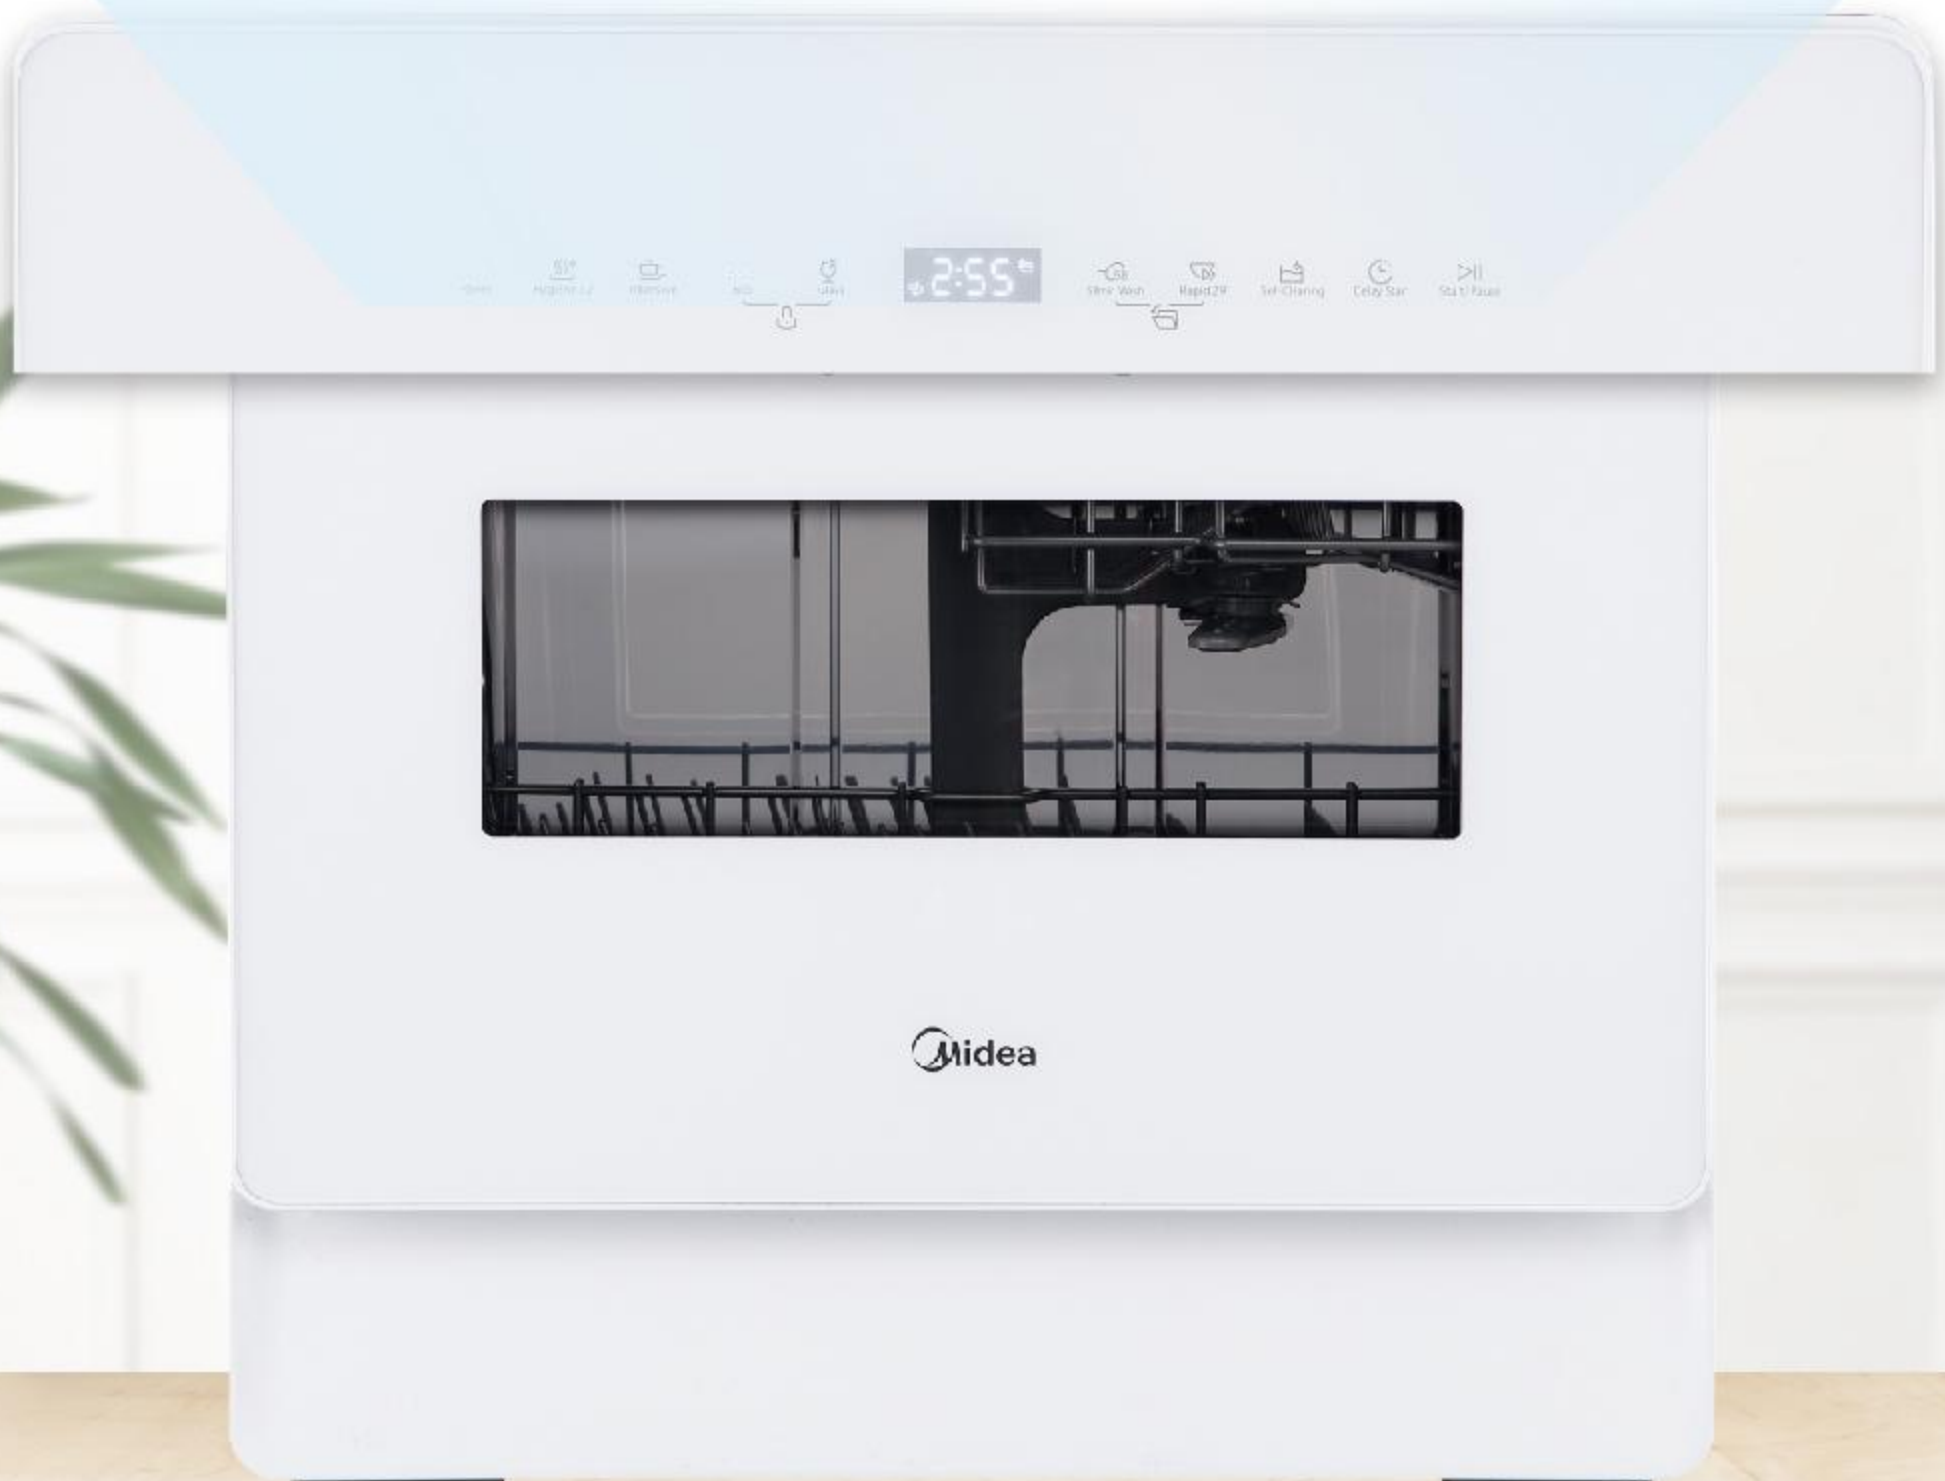

上碗籃

下碗籃

-  小碟 x 2
-  馬克杯 x 3
-  湯勺 x 2
-  勺子 x 5
-  茶匙 x 3
-  肉汁勺 x 1
-  餐叉 x 5
-  餐刀 x 5
-  甜點勺 x 2

-  甜品盤 x 3
-  橢圓盤 x 1
-  餐盤 x 3
-  湯碗 x 3
-  玻璃杯 x 3
-  小碟 x 2
-  甜品碗 x 3
-  茶杯 x 1
-  小鍋 x 1

備有4組清洗噴臂

全方位清潔洗碗碟機內每個角落，
有效潔淨每組餐具

- **4** 組清洗噴臂
- **25+** 噴流
- **360°** 全面覆蓋

7種清潔模式

當完成清潔程序後，櫃門會自動打開，保持鮮風循環，以更環保的方式乾燥碗碟。

72°C 高溫

產品規格

檯式5套洗碗碟機 (白色) UP2-HK

容 量	約48件
適用家庭	4-6人
額定功率	1350-1590W
額定電壓	220-240V
進水壓力	0.04-1MPa
控制方式	輕觸式屏幕
預設時間	1-24小時
機身尺寸 (闊x高x深)	550x500x345mm