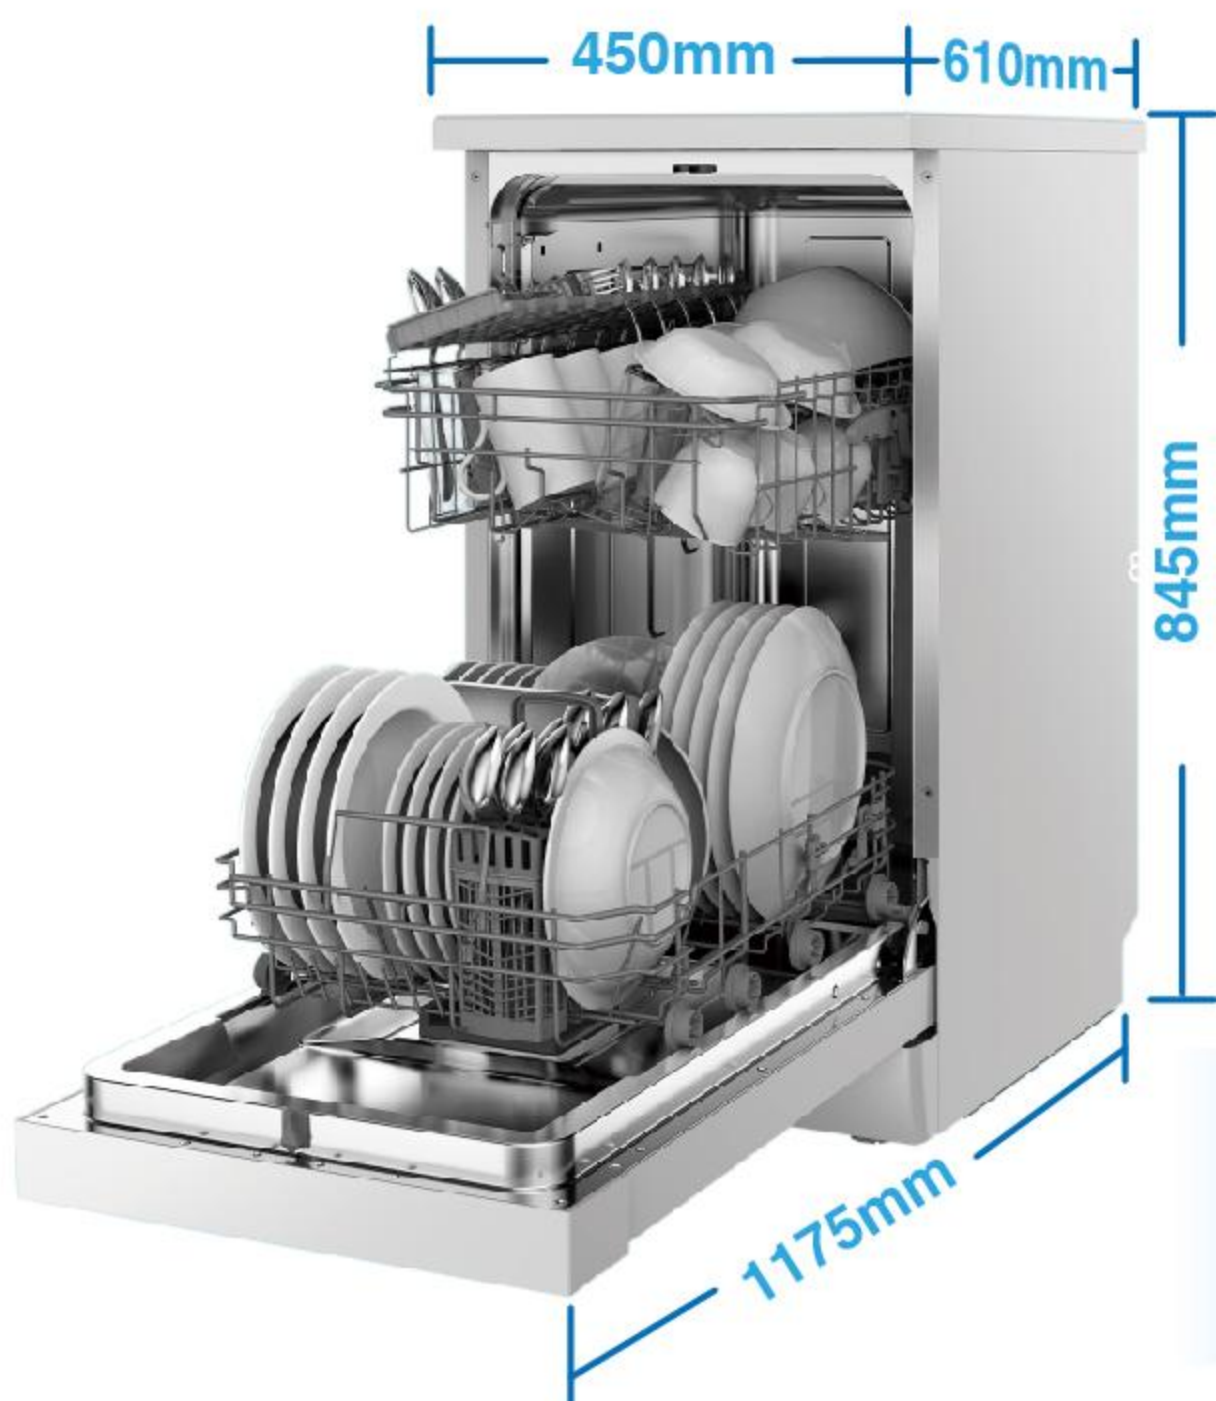

45分鐘 正常模式

每日每餐消毒碗碟，
加強保護健康

60分鐘 強力模式

碗碟存放時間過長怕有異味？
強力模式 有效抗菌、防臭。

兩種安裝方案

獨立式

內嵌櫃底式

* 餐具容量約95件餐具，包括茶杯 5件，馬克杯 5件，玻璃杯8件，玻璃大碗1件，甜品碗2件，醬油碟3件，甜品碟5件，餐盤5件，湯碗5件，仿瓷甜品碟5件，仿瓷碗1件，小鍋1件，湯匙10件，餐叉10件，餐刀10件，茶匙5件，甜品匙10件，分湯匙2件，分餐叉子1件，勺子1件