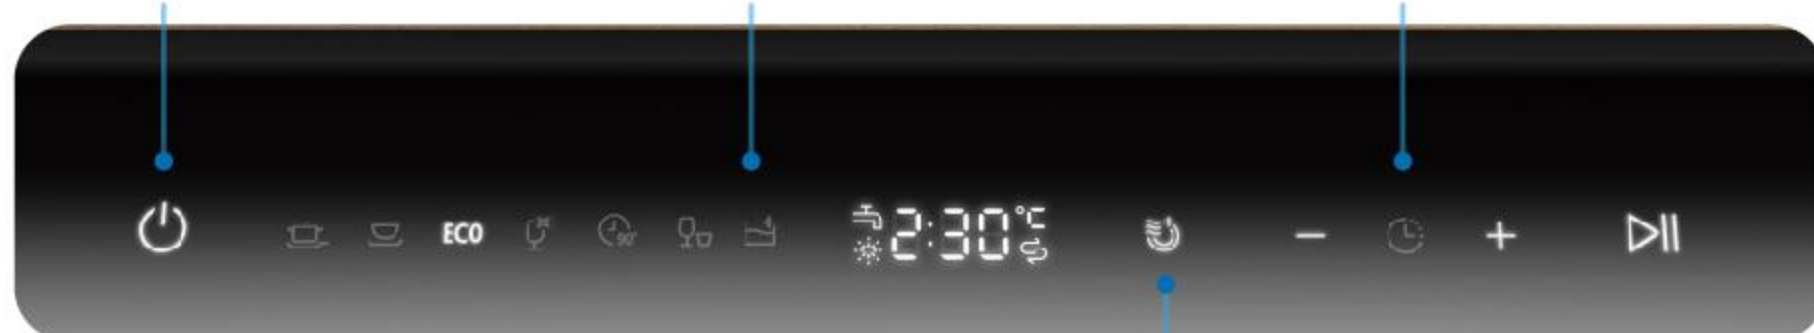

* 以上數據來源由Midea實驗室提供。

檯式6套洗碗碟機 (亮麗黑)

型號：DWP63608

機內照明

安全鎖：長按3秒【電源鍵】

自潔模式

0-24小時-預約時間

Extra Drying：提升餘溫烘乾效果

餐具組合

鍋具組合

程式	強力洗	標準洗	節能洗	玻璃洗	90分鐘洗	快速洗	自潔模式
洗碗粉預清潔 /正常清洗	3/15g	3/15g	3/15g	18g	18g	15g	15g
運行(分鐘)	140	120	195	75	90	30	80
耗電量 (千瓦時)	0.9	0.7	0.61	0.5	0.65	0.23	0.58
耗水量(升)	10	8	6.5	7	7	6	6.6

注：表中提供數據僅供參考，實際使用中因環境溫度 / 自來水溫 / 壓力和餐具等不同會有差異。