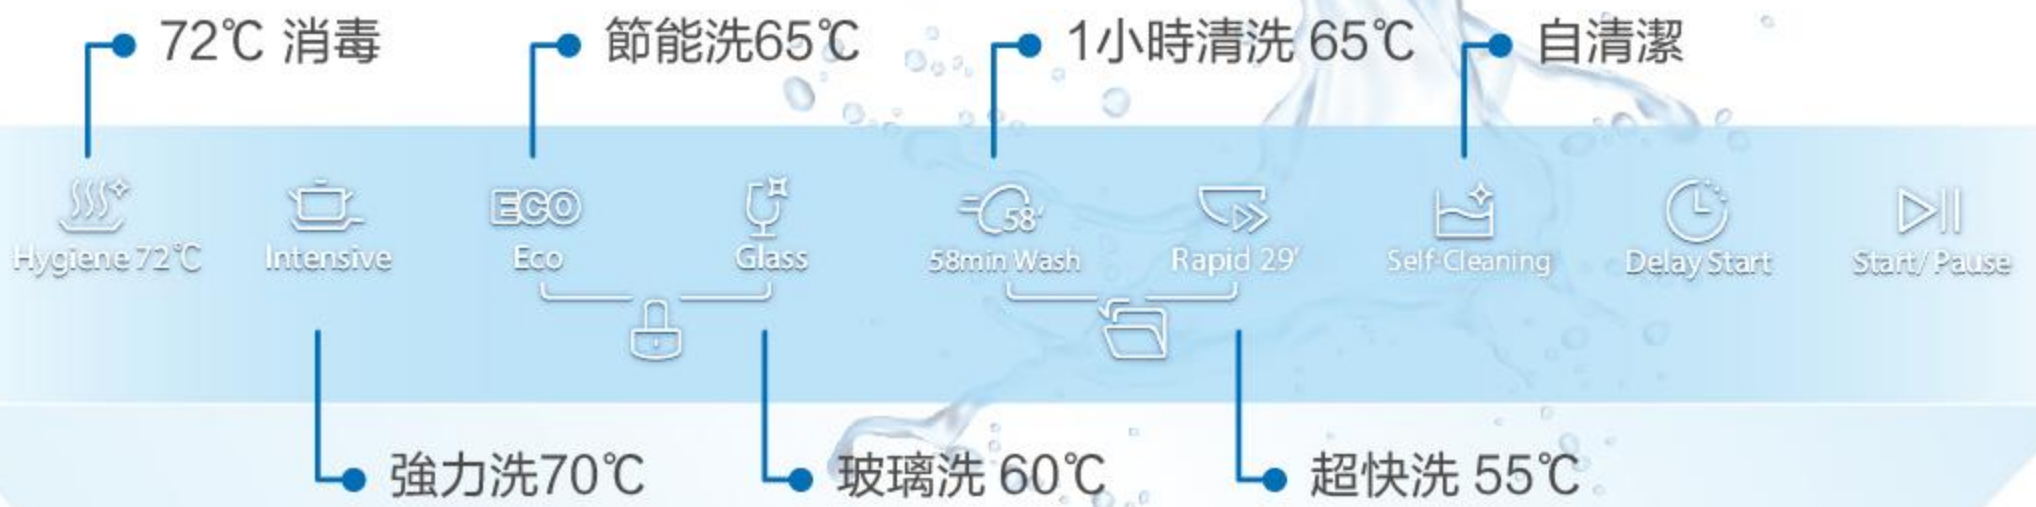

上碗籃

下碗籃

-  小碟 x 2
-  馬克杯 x 3
-  湯勺 x 2
-  勺子 x 5
-  茶匙 x 3
-  肉汁勺 x 1
-  餐叉 x 5
-  餐刀 x 5
-  甜點勺 x 2

-  甜品盤 x 3
-  橢圓盤 x 1
-  餐盤 x 3
-  湯碗 x 3
-  玻璃杯 x 3
-  小碟 x 2
-  甜品碗 x 3
-  茶杯 x 1
-  小鍋 x 1

備有4組清洗噴臂

全方位清潔洗碗碟機內每個角落，
有效潔淨每組餐具

- **4** 組清洗噴臂
- **25+** 噴流
- **360°** 全面覆蓋

7種清潔模式

當完成清潔程序後，櫃門會自動打開，保持鮮風循環，以更環保的方式乾燥碗碟。

72°C 高溫

產品規格

檯式5套洗碗碟機 (白色) UP2-HK

容 量	約48件
適用家庭	4-6人
額定功率	1350-1590W
額定電壓	220-240V
進水壓力	0.04-1MPa
控制方式	輕觸式屏幕
預設時間	1-24小時
機身尺寸 (闊x高x深)	550x500x345mm

M10四合一UV洗碗碟機

集 洗碗、烘乾、殺菌、儲存 於一身

產品規格

精巧外形 百搭廚房

熱風乾爽 抗菌儲存

雙層碗籃 靈活可調

高溫消毒除菌

免安裝 即放即用