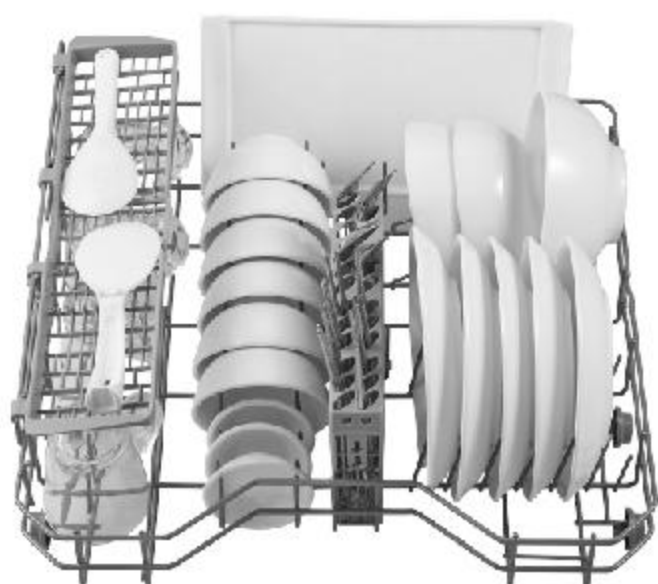

* 以上升級與Midea同系M3相比。

* 所放餐具件數取決於餐具實際大小。

精明能幹 比手洗更慳錢

每節竹子盛水2.5L，M10一次可節省約15L。

M10洗碗機

一次耗水量5L

傳統手洗

耗水量20L

* 以上數據來源由Midea實驗室提供。

檯式6套洗碗碟機 (亮麗黑)

型號：DWP63608

機內照明

安全鎖：長按3秒【電源鍵】

自潔模式

0-24小時-預約時間

Extra Drying：提升餘溫烘乾效果

餐具組合

鍋具組合

程式	強力洗	標準洗	節能洗	玻璃洗	90分鐘洗	快速洗	自潔模式
洗碗粉預清潔 /正常清洗	3/15g	3/15g	3/15g	18g	18g	15g	15g
運行(分鐘)	140	120	195	75	90	30	80
耗電量 (千瓦時)	0.9	0.7	0.61	0.5	0.65	0.23	0.58
耗水量(升)	10	8	6.5	7	7	6	6.6

注：表中提供數據僅供參考，實際使用中因環境溫度 / 自來水溫 / 壓力和餐具等不同會有差異。

本著不斷改進與更新產品的宗旨，可能對產品進行某些修改，恕不另外通知，敬請諒解。

產品規格

型號	DWP63608
產品名稱	檯式6套洗碗碟機（亮麗黑）
容量	6套餐具
電壓	220-240V~/50Hz
功率	1170-1380W
清潔程序	7種 強力洗、標準洗、節能洗、玻璃洗、90分鐘洗、快速洗、自潔模式
控制方式	觸控式屏幕
預約時間	1-24小時
其他功能	<ul style="list-style-type: none"> · 加強乾燥 (利用餘溫烘乾) · 時間設定 · 最高70度高溫水流 · 360° 噴洗，全方位潔淨 · 3重過濾網，有效過濾食物殘渣
電源線長度	1.5m
進水管長度	1.5m
進水管直徑	外徑: 12.5mm / 內徑: 8mm
排水管長度	1.72m
排水管直徑	外徑: 21mm / 內徑: 15.2mm
產品尺寸	550x438x514 mm
內籠尺寸	498x295x467 mm
淨重	20kg