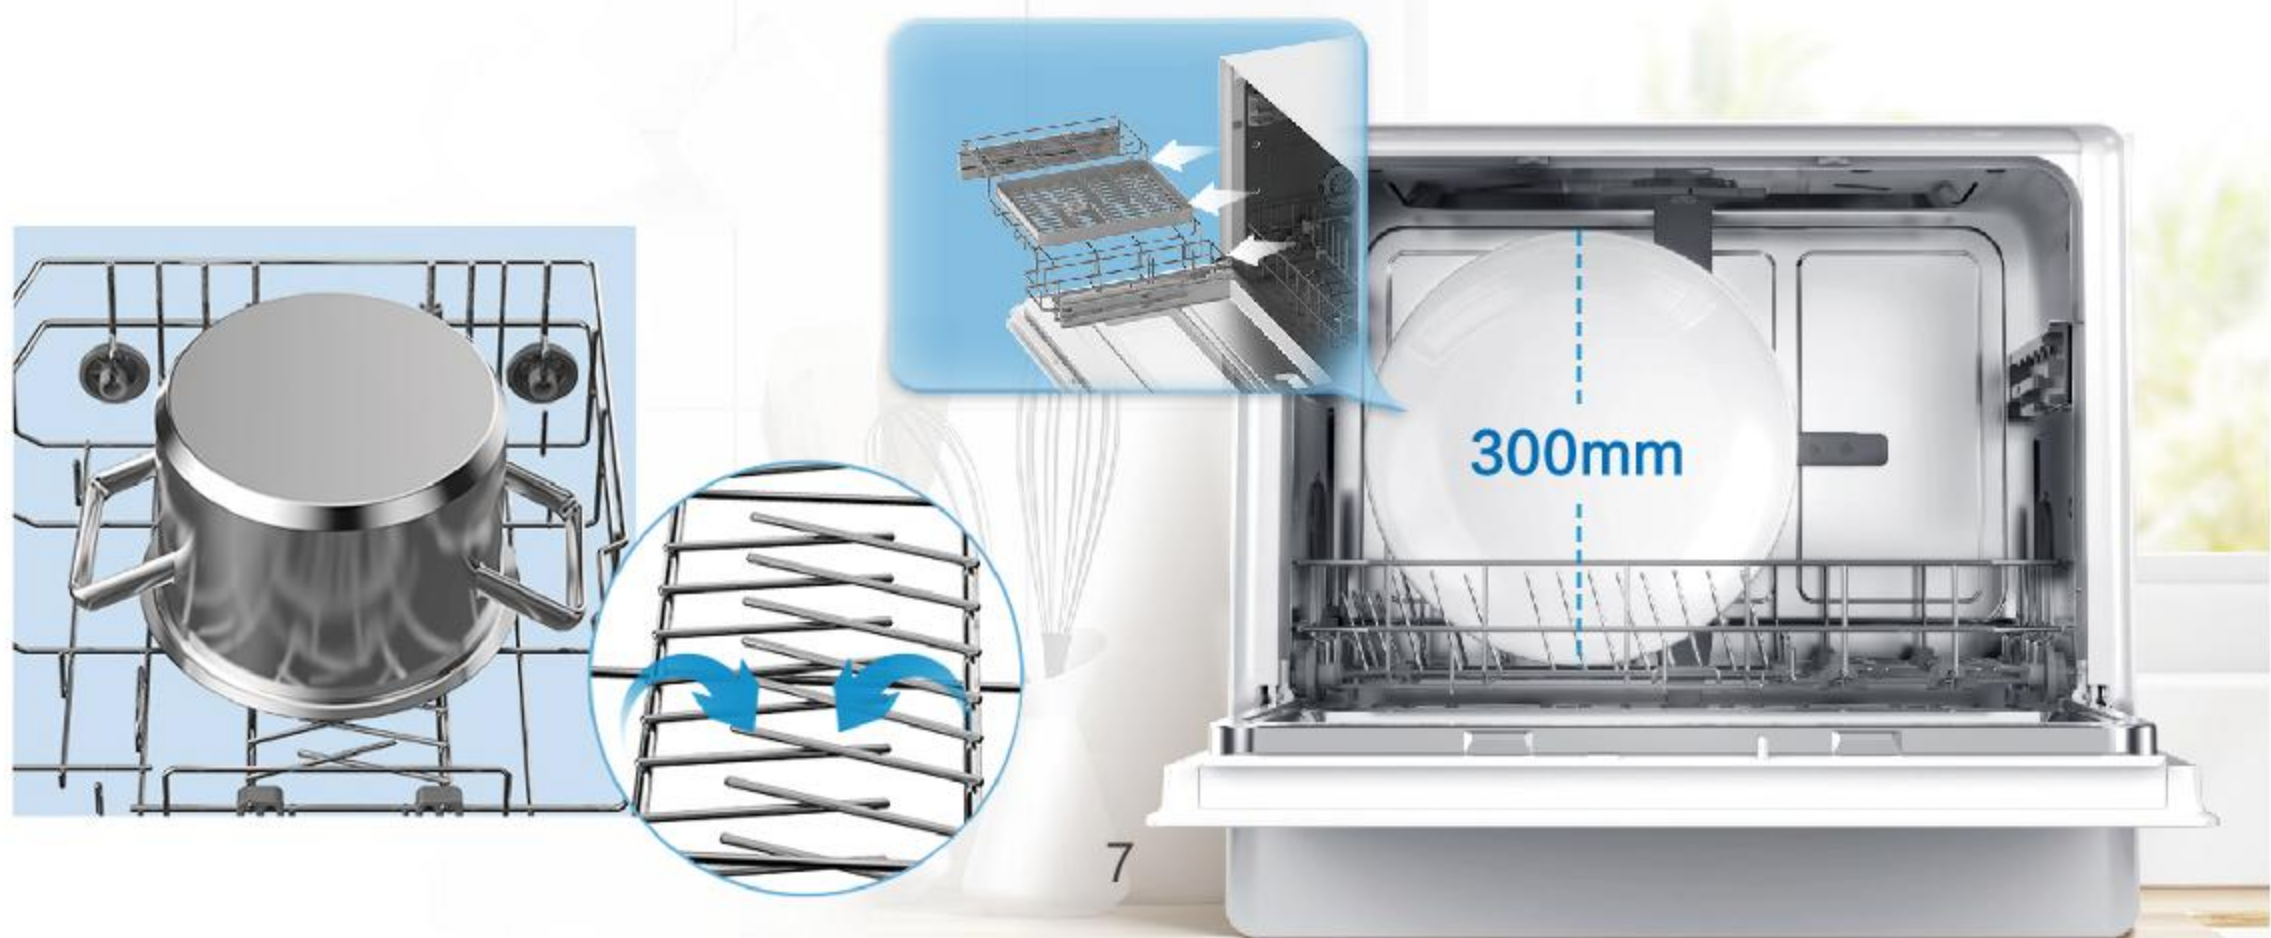

座檯式5套洗碗碟機

UP2-HK

纖巧設計 收納容量大

全新設計盡可能減少使用面積，為廚房帶來更多空間。
收納容量大，可同時清洗約48件餐具。

可拆卸的上層洗碗盤，方便清洗大尺寸碗碟或煮食鍋。

* 注意鍋具物料需適用於洗碗碟機。

3層洗碗架 善用空間

清洗更多餐具

上碗籃

下碗籃

-  小碟 x 2
-  馬克杯 x 3
-  湯勺 x 2
-  勺子 x 5
-  茶匙 x 3
-  肉汁勺 x 1
-  餐叉 x 5
-  餐刀 x 5
-  甜點勺 x 2

-  甜品盤 x 3
-  橢圓盤 x 1
-  餐盤 x 3
-  湯碗 x 3
-  玻璃杯 x 3
-  小碟 x 2
-  甜品碗 x 3
-  茶杯 x 1
-  小鍋 x 1

備有4組清洗噴臂

全方位清潔洗碗碟機內每個角落，
有效潔淨每組餐具