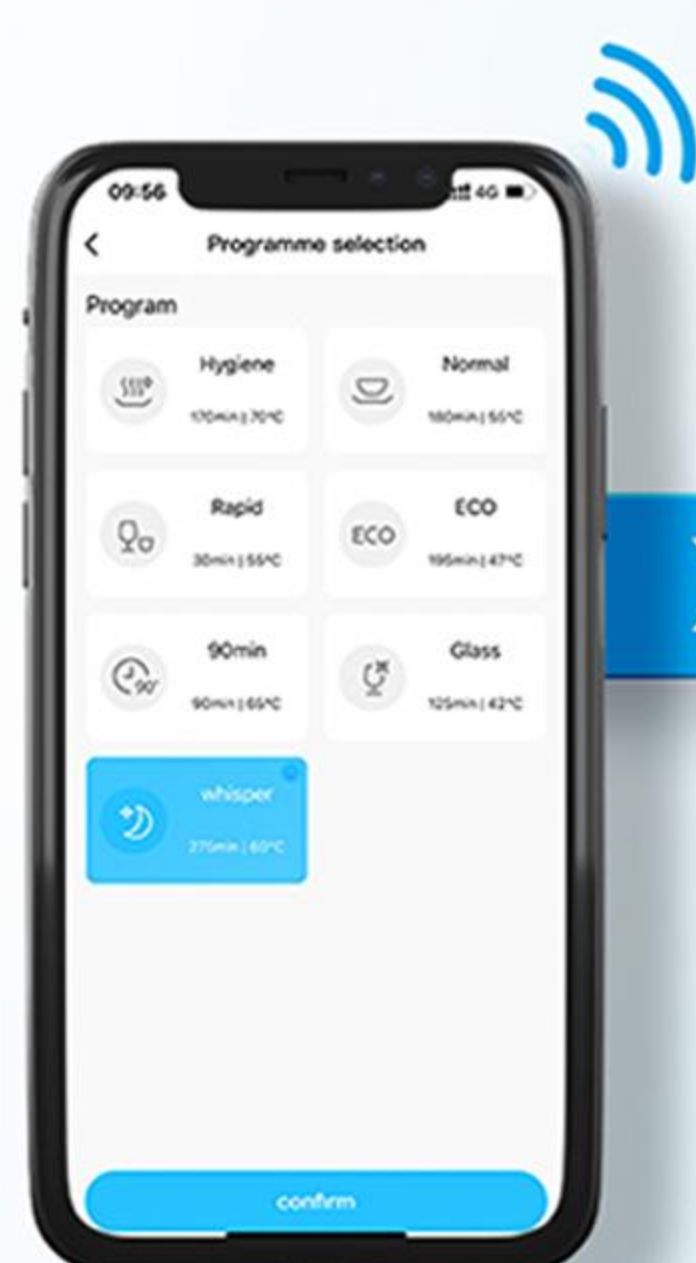

# 隨時隨地 使用 MSmartLife 遙距操控

連接 Midea 專用 APP - MsmartLife, 可輕易使用智能電話遙距控制洗碗碟機。  
如 選擇洗滌程序及功能, 無論何時何地都可隨意開始清洗碗碟,  
在您如期時間前, 準備好一切所需!

電源開關  
ON/OFF

選擇  
清洗程序及功能

## 解鎖無限可能

解鎖

利用智能手機輕易解鎖洗碗碟機的額外洗滌程序。  
智慧記憶常用的洗滌程序, 使您更方便日常使用。

# 預約洗滌功能

出口在外，突然想到需要啟動洗碗碟機，回家馬上有乾淨碗碟使用？  
只需打開 APP，即可按需要設定預約時間（適用於 1 小時至 24 小時）

1-24 小時可預約

掌握即時運作狀態

故障提示