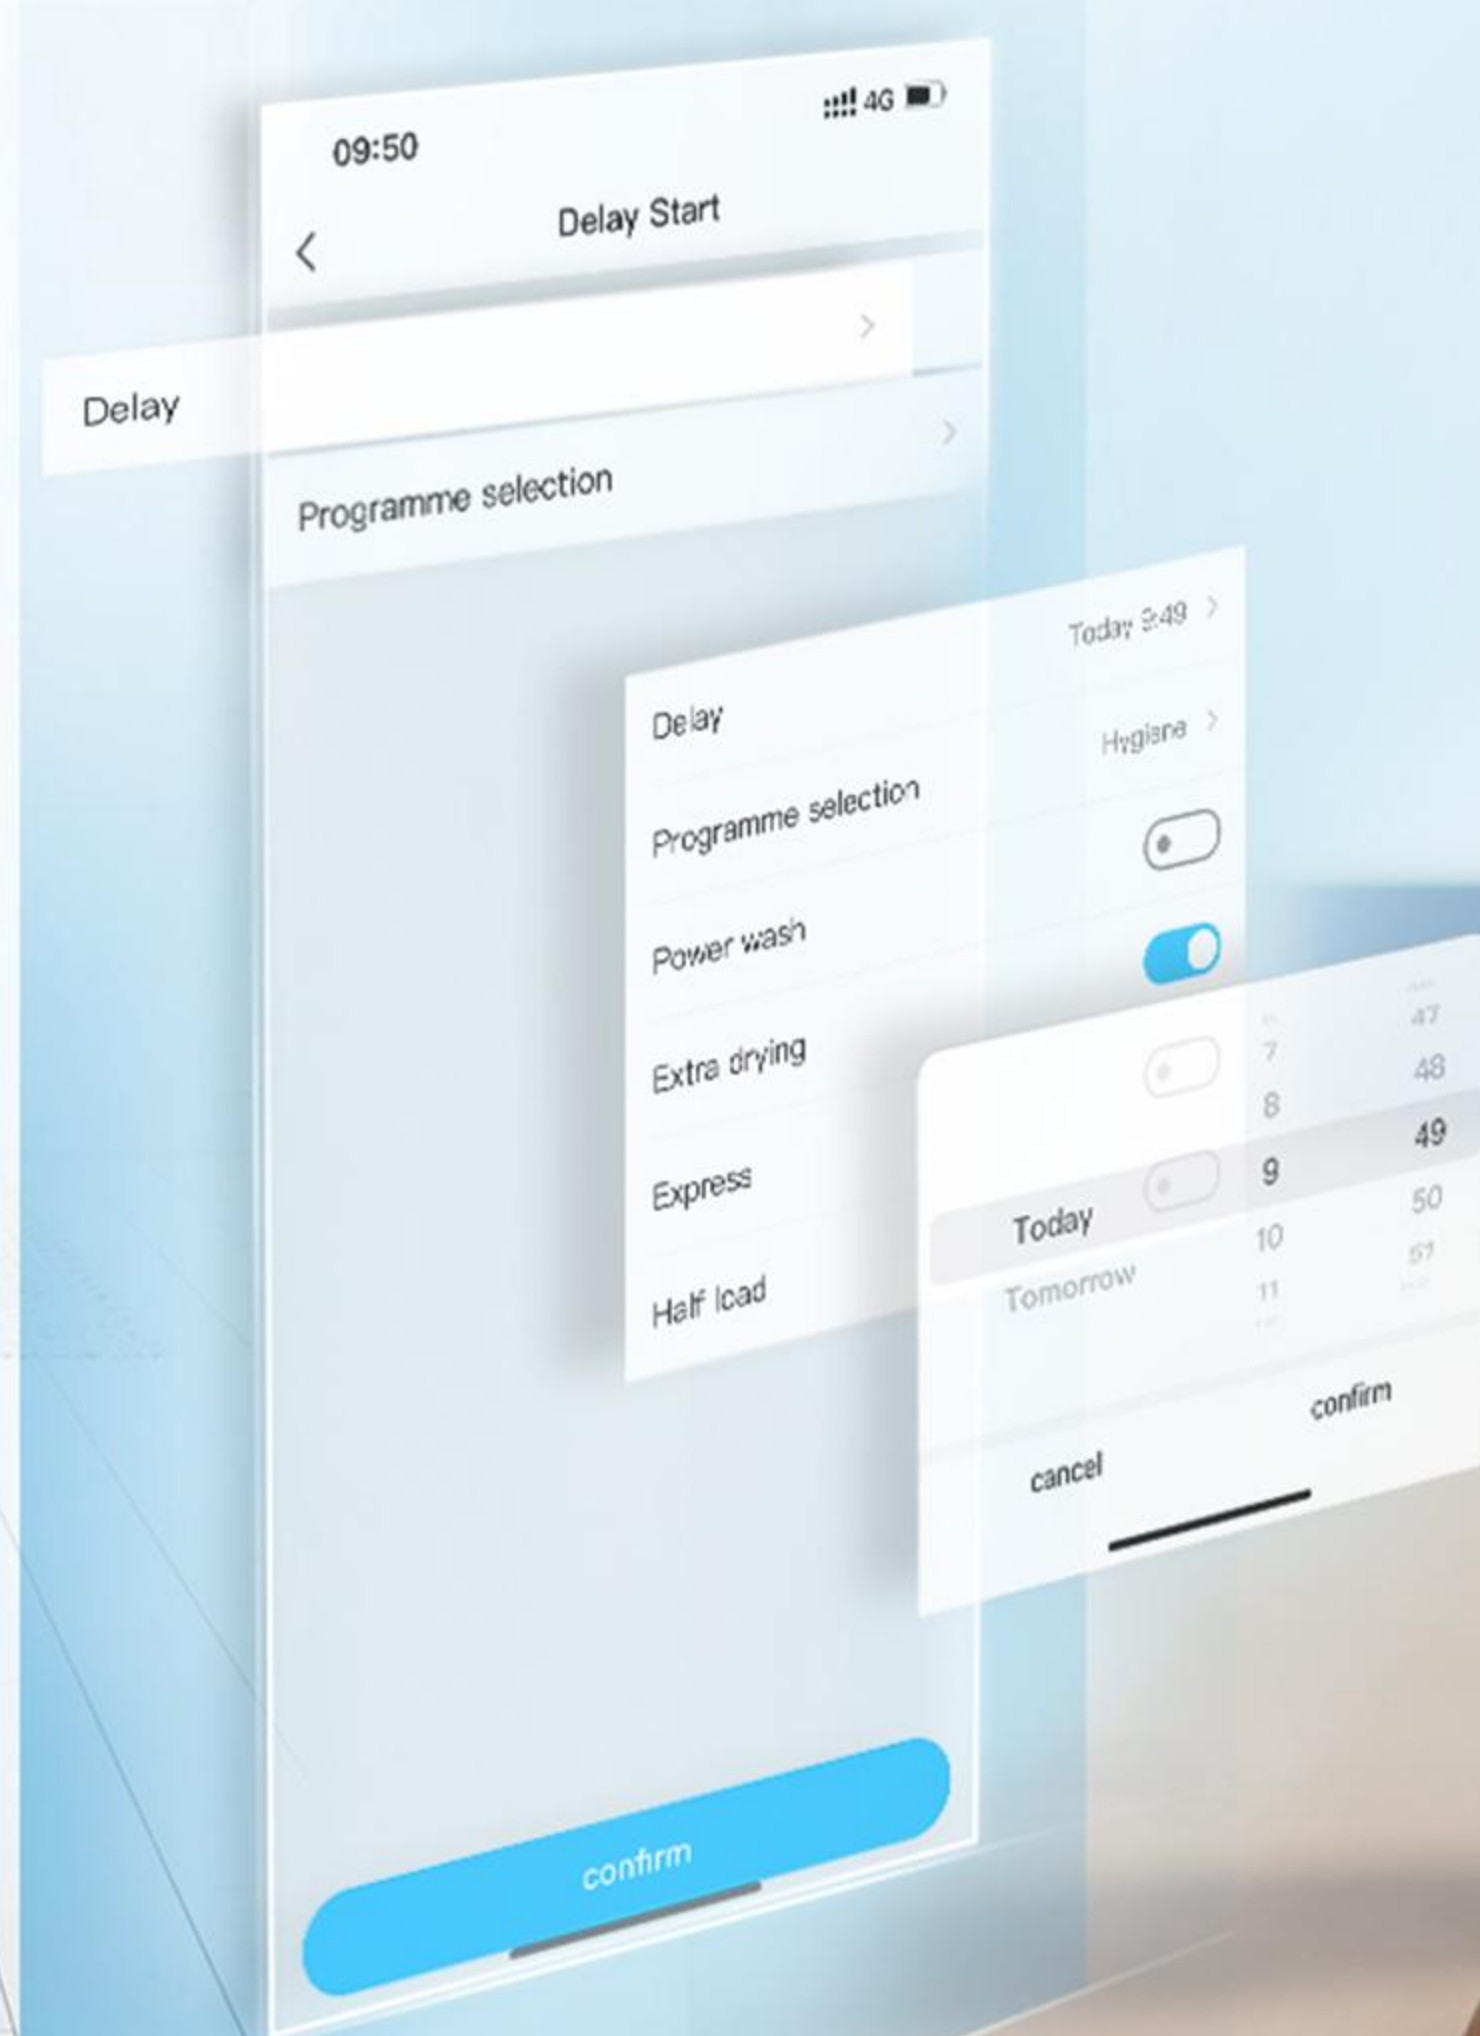

## 解鎖無限可能

解鎖

利用智能手機輕易解鎖洗碗碟機的額外洗滌程序。  
智慧記憶常用的洗滌程序, 使您更方便日常使用。

# 預約洗滌功能

出口在外，突然想到需要啟動洗碗碟機，回家馬上有乾淨碗碟使用？  
只需打開 APP，即可按需要設定預約時間（適用於 1 小時至 24 小時）

1-24 小時可預約

掌握即時運作狀態

故障提示

# 隨時了解洗滌進度

只需透過 APP 可即時了解洗碗碟機的洗滌進度，無論「洗滌程序」、「溫度」或「剩餘運作時間」。如洗碗碟機出現故障或耗材不足（如漂洗助劑及軟水劑），APP 亦會即時彈出提醒，以助您了解實際情況及提供解決方案。

## ONE-TOUCH 輕鬆進行維護

如洗碗碟機需進行清洗內腔或過濾網，APP 自動彈出提示，更可透過 APP 即時開啟「自清潔」功能，時刻保持機內乾淨無菌。

「自清潔」提示

清洗過濾網提示