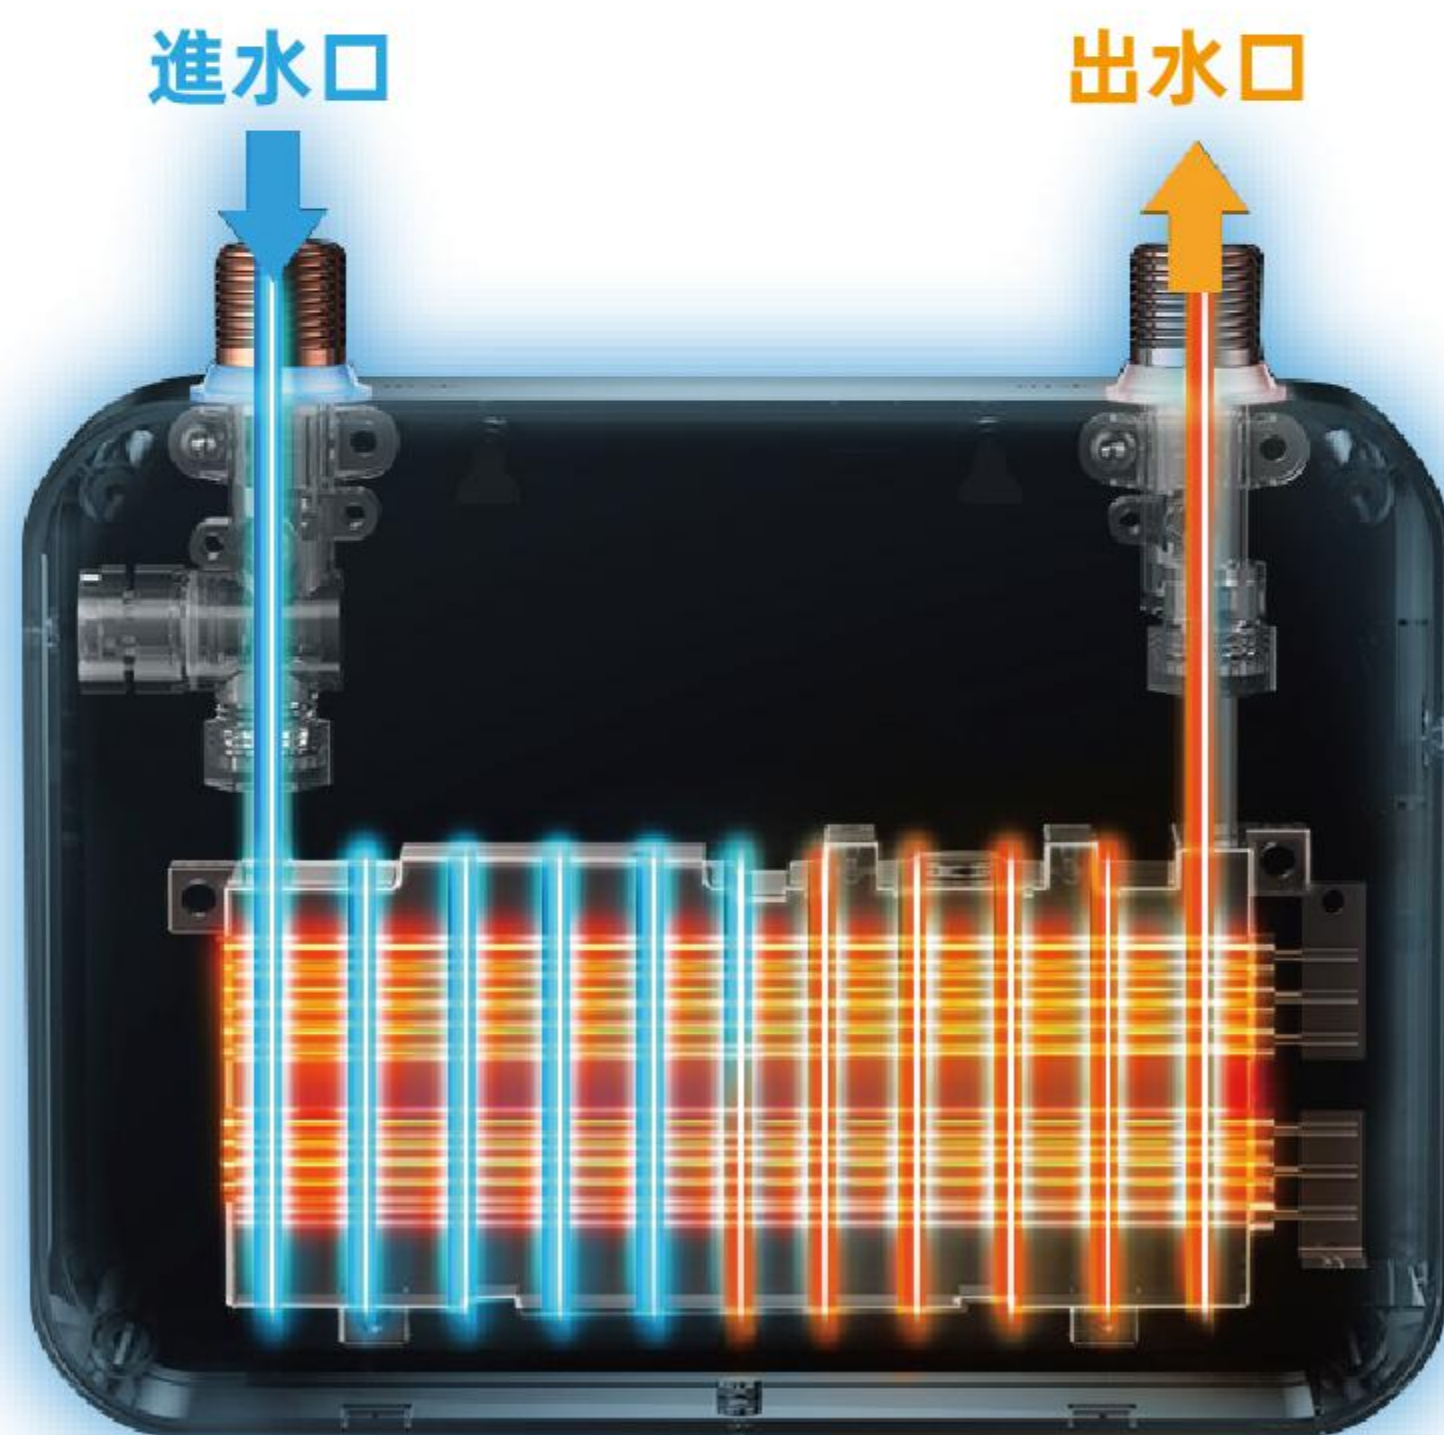

革新管道速熱結構

革新設計，分離式水管及發熱管，**3**秒速熱

無需儲水，即開即熱 減少水垢及銹漬，乾淨衛生

水管環繞加熱管發熱，水溫精準又穩定

水電分離 / 無限熱水 / 無須儲水 / 不結水垢