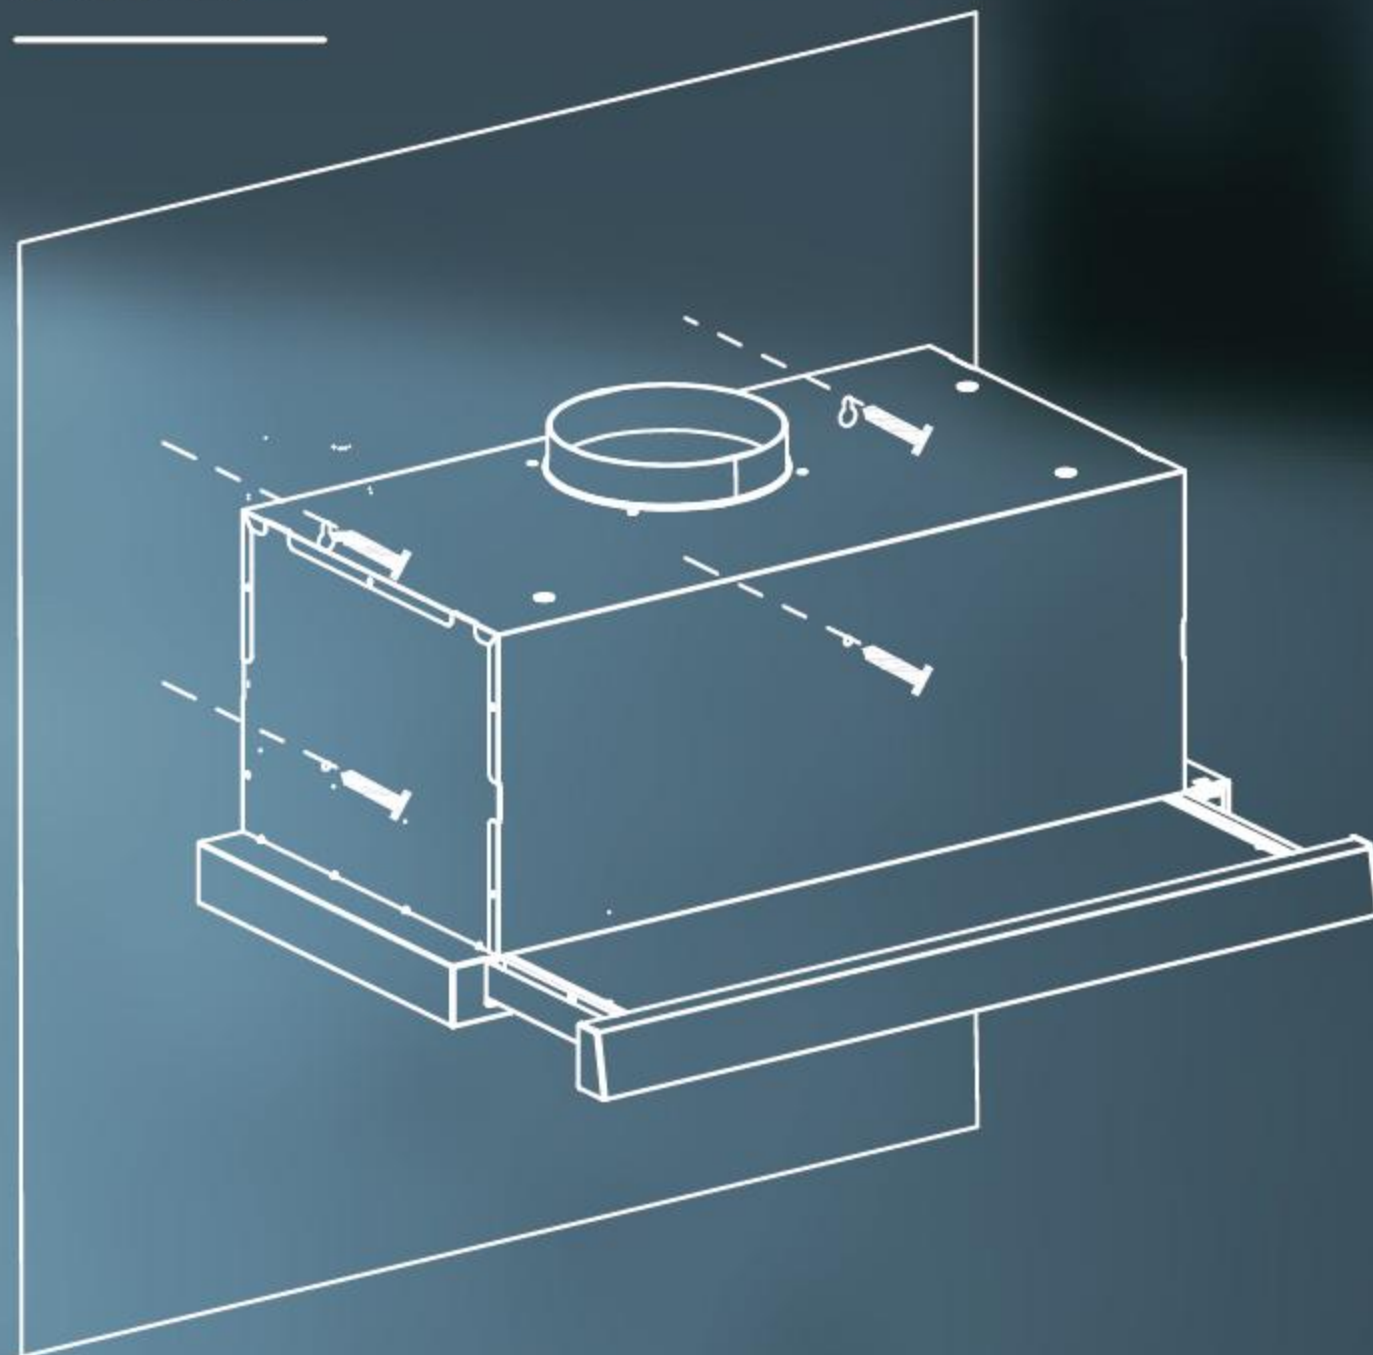

60cm拉趟式抽油煙機

MCHT60L07

安裝指引

吸力特強，最高排風量可達 $900\text{m}^3/\text{hr}$

僅 **60cm** 闊

體積小巧 適合香港小型廚房使用。

3段吸力
速度選擇

雙重鋁制濾網
方便清洗

兩款安裝模式 排氣式安裝或室內循環過濾安裝（需另購活性炭濾網）。

方法1

方法2