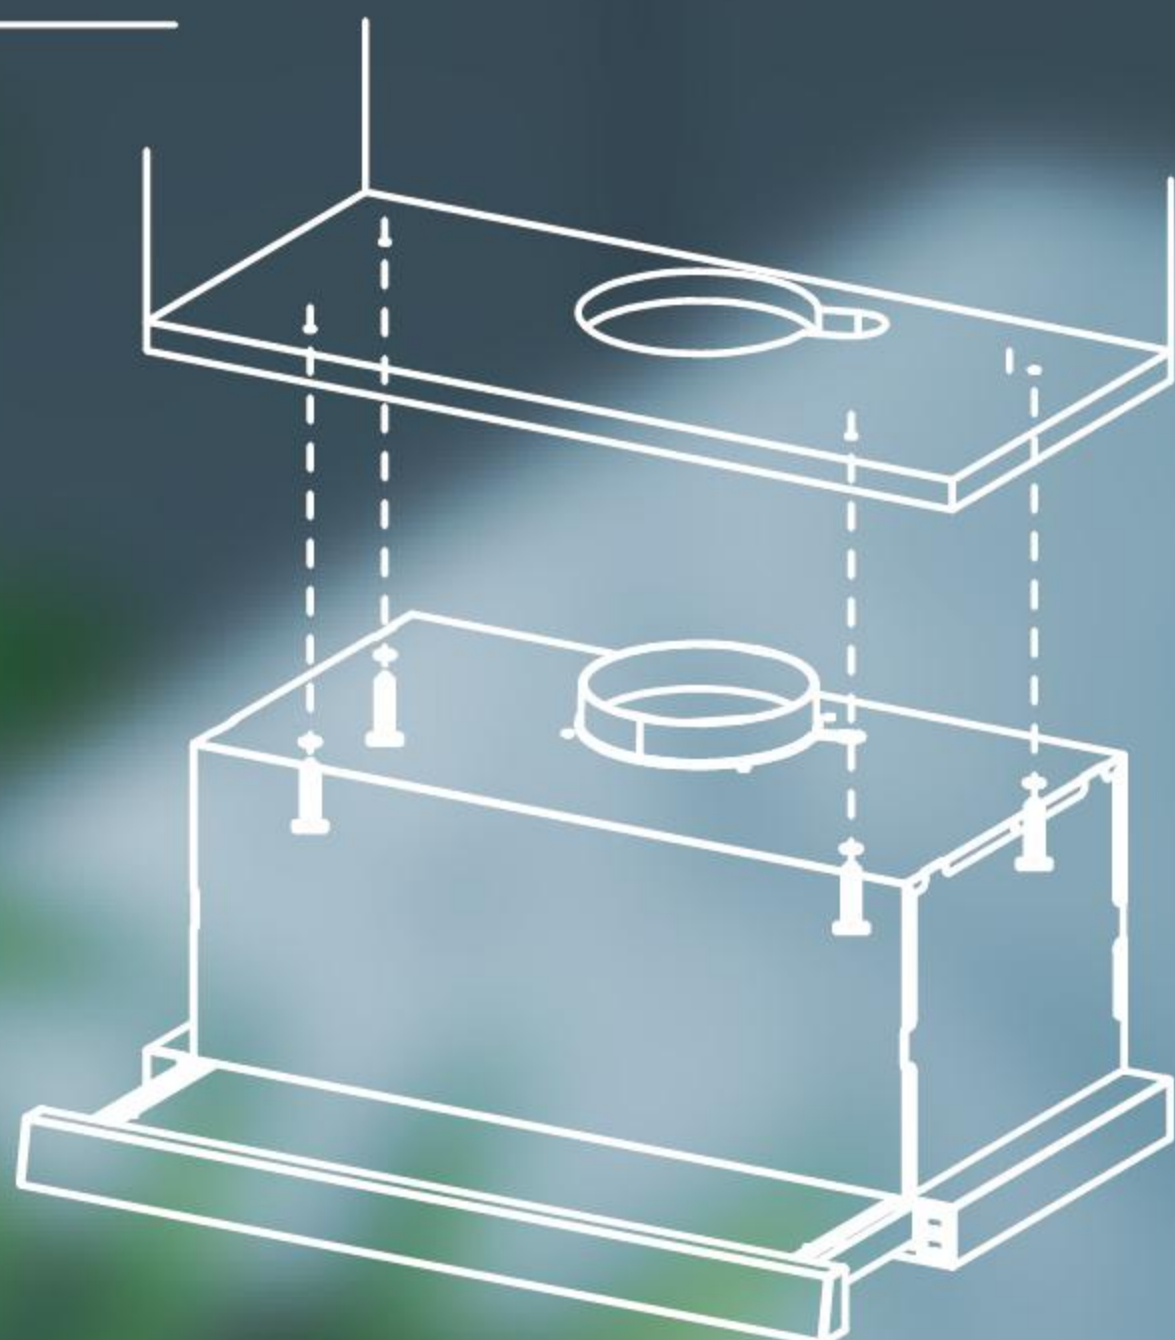

60cm拉趟式抽油煙機

MCHT60L07

安裝指引

吸力特強，最高排風量可達 $900\text{m}^3/\text{hr}$

僅 **60cm** 闊

體積小巧 適合香港小型廚房使用。

3段吸力
速度選擇

雙重鋁制濾網
方便清洗

兩款安裝模式 排氣式安裝或室內循環過濾安裝（需另購活性炭濾網）。

方法1

方法2