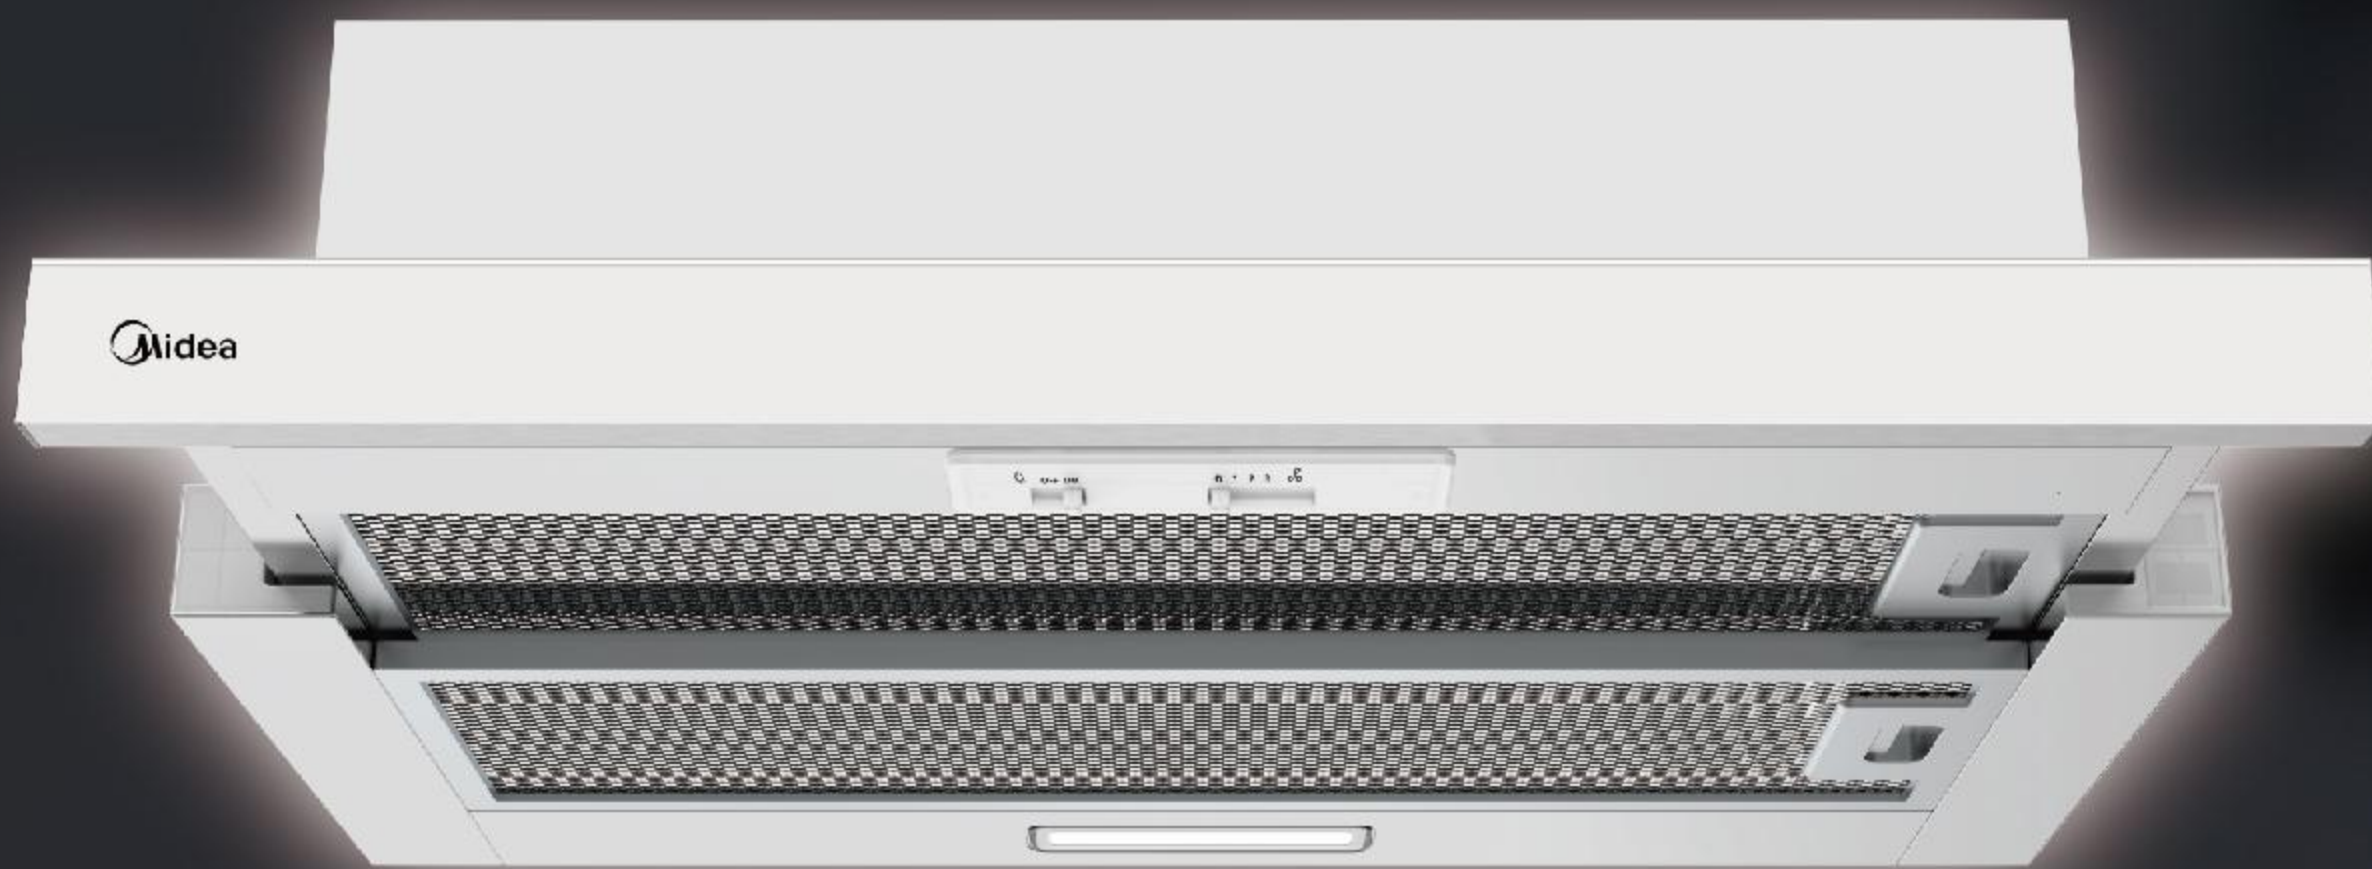

MCHC90B68

安裝指引

智能自動蒸氣洗

為抽油煙機內部提供最完美的清潔方案，確保產品能時刻發揮最佳效能，有助延長產品壽命。

3分鐘超強抽吸能力

1800m³/hr 超強吸力以強勁氣流徹底將烹飪油煙抽出屋外，令廚房長效保持空氣清新。

手掃式感應控制

當雙手油膩卻想要暫停或關掉產品之時，手掃式感應控制就是您的完美的選擇。

完美抽油煙效果

Turbo模式能提供3分鐘超強抽吸能效，最適合爆炒烹煮。

60cm拉趟式抽油煙機

MCHT60L07

安裝指引

吸力特強，最高排風量可達 $900\text{m}^3/\text{hr}$

僅 **60cm** 闊

體積小巧 適合香港小型廚房使用。