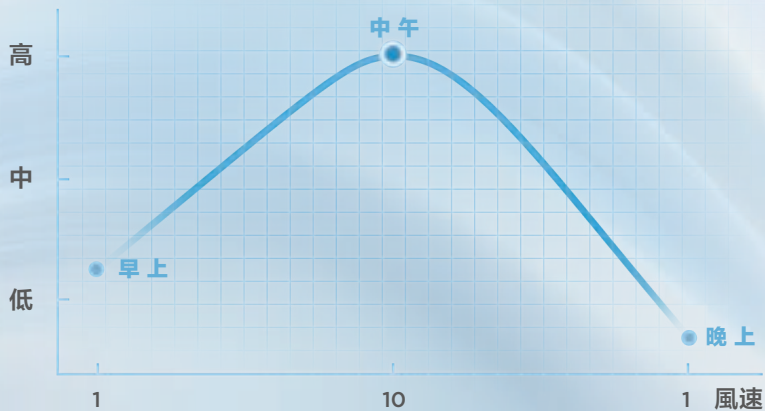

實測室溫

空氣淨化風扇

睡眠模式

進入「睡眠模式」程序，自動調暗顯示屏及3種不同程序的風速。
最低噪音為**38dB**

風速

智能操控 | 兼容WIFI連接使用「MSMART HOME」APP 操作基本功能

即時空氣淨化

多功能無扇葉風扇 不止帶來涼風