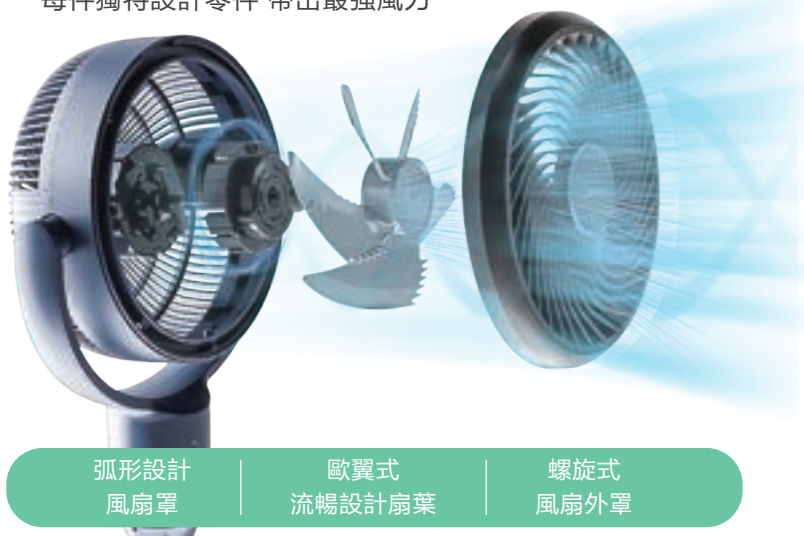

10 個風速選擇

遙控器磁吸位置，方便收藏

12 小時
預設時間

左右搖擺功能

產品規格

型號	FBS15023R
風速選擇	10
預設時間	12小時預設
搖擺角度	左右60°
控制模式	遙控 / 觸控式面板
H13過濾網	✓
負離子淨化	✓
智能模式	✓
睡眠模式	✓
DC變頻摩打	✓
顏色	深藍
產品尺寸(闊 x 高 x 深)	255 x 1056 x 255 mm
淨重/毛重(kg)	5.7/7.6

3D循環風扇系列

強力氣流 消退悶熱

TURBO 渦輪式空氣系統

每件獨特設計零件 帶出最強風力

弧形設計
風扇罩

歐翼式
流暢設計扇葉

螺旋式
風扇外罩

仿生歐翼式扇葉

創新扇葉設計 有效提升風速