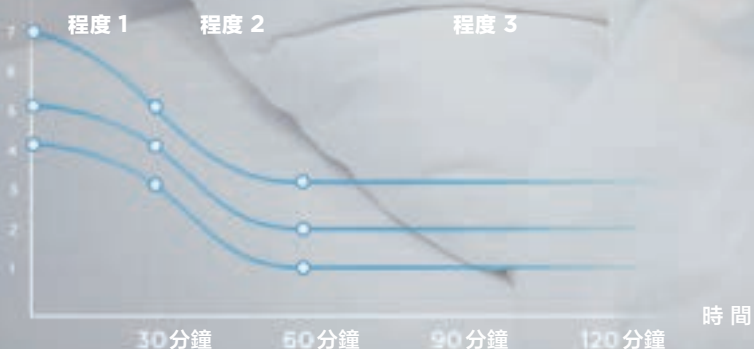

實測室溫

空氣淨化風扇

睡眠模式

進入「睡眠模式」程序，自動調暗顯示屏及3種不同程序的風速。
最低噪音為**38dB**

風速

智能操控 | 兼容WIFI連接使用「MSMART HOME」APP 操作基本功能

即時空氣淨化

多功能無扇葉風扇 不止帶來涼風

更同時做到空氣淨化

配備H13淨化系統**有效殺滅99.97%細菌**及致敏原。*

* 數據來自廣東省微生物分析檢測報告，測試編號：2021FM11363R01D。

±離子抗菌

設有等離子產生器，
有助殺滅致敏原及淨化空氣

空氣淨化風扇

安全且方便清潔

無扇葉設計方便清潔及安全