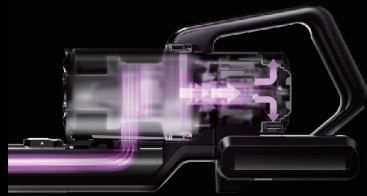

四大降噪技術 靜謐時刻不擾人

- 四重軟膠減震
- 擴散降噪結構
- 微孔吸音材料
- 迷宮風道設計