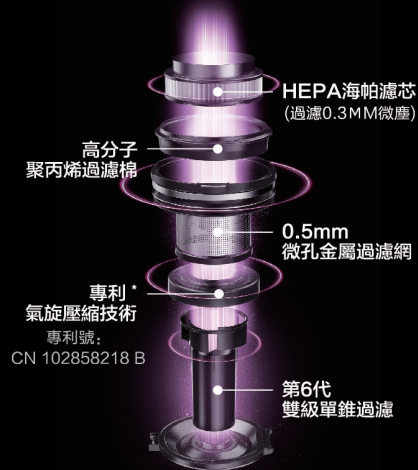

- 低檔持久模式下
可使用約45分鐘*
- 四大消音科技
寧靜設計 低至79dB*

*低檔模式下，數據來自於 MIDEA 實驗室。

高效電機 吸得乾淨不留塵*

高效 BLDC 摩打	350W 電機功率	90W 吸入功率	轉速高達 80000rpm	12000Pa 強勁吸力

四大降噪技術 靜謐時刻不擾人

- 四重軟膠減震
- 擴散降噪結構
- 微孔吸音材料
- 迷宮風道設計

五重過濾科技

整機過濾 鎖住微塵
高達 99%* 小至 0.3 微米*

*數據來自於 MIDEA 實驗室。

人性化設計 助你從容清潔

01 吸擦二合一

電動軟絨滾刷，不易纏髮；大直徑滾筒設計，增加與地面接觸面積；吸擦結合，清潔更高效。

02 低處空隙清潔

人體工程學手柄，能從多角度舒適操作，輕鬆探入低矮家居底部等灰塵聚集地。

03 一鍵拆去塵杯

可拆卸式設計，便於清潔；0.35L 塵杯